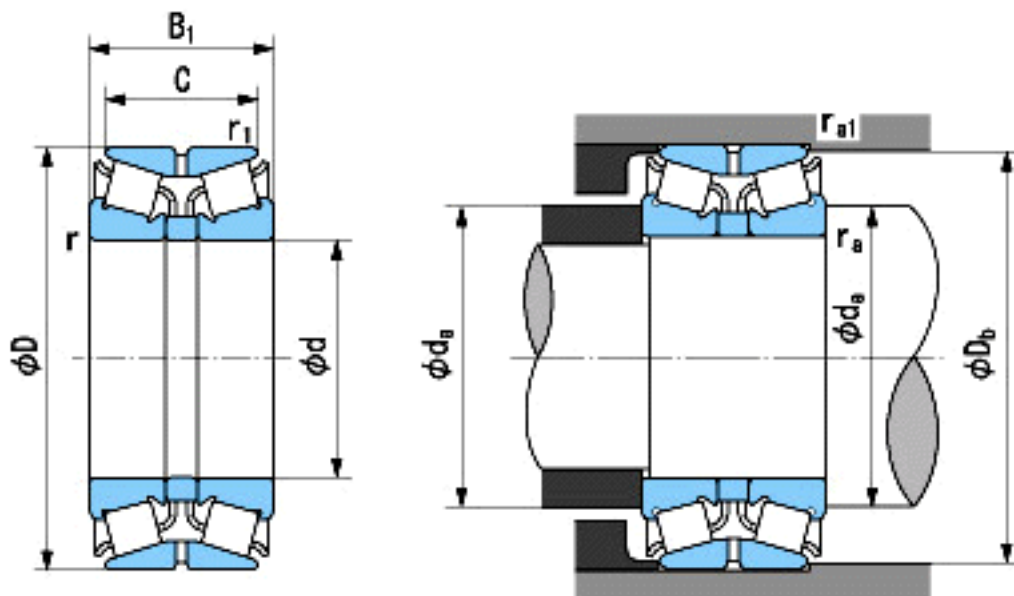

NACHI 140KBE030参数

外形尺寸	d	140	mm	内径
	D	210	mm	外径
	B1	66	mm	宽度
	C	53	mm	宽度
	r	2.5~4	mm	径向
	r	2.5~5.5	mm	径向
	r1	0.6~1.3	mm	径向
	r1	0.6~2	mm	径向
安装尺寸	da(min)	152	mm	(最小)
	Db(min)	199	mm	(最小)
	ra(max)	2	mm	(最大)
	ral(max)	0.6	mm	(最大)
重量	Mass	7180	g	重量
基本额定载荷	Cr	360000	N	动载荷
	Cor	639000	N	静载荷
极限速度	Grease	-	r/min	脂润滑
	Oil	-	r/min	油润滑

NACHI 140KBE030图片