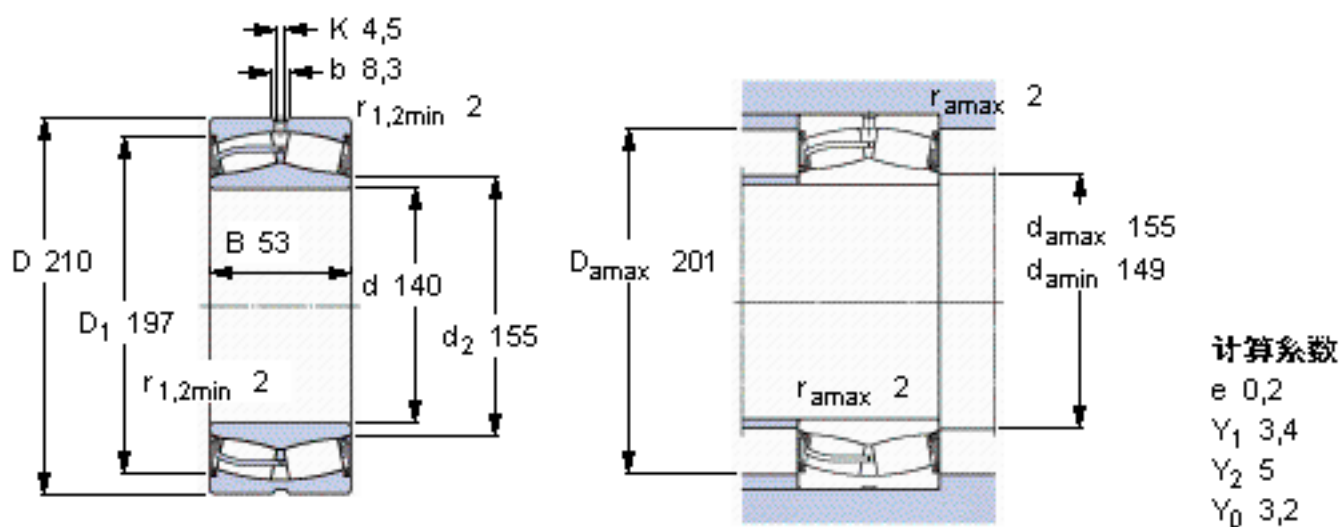

SKF 23028-2CS5/VT143 *参数

主要尺寸	d	140	mm	-
	D	210	mm	-
	B	53	mm	-
基本额定载荷	C	465000	N	动载荷
	C_0	680000	N	静载荷
疲劳载荷极限	P_u	68000	N	-
额定转速	参考转速	-	r/min	-
	极限转速	700	r/min	-
重量	重量	6550	g	-
型号	* SKF 探索者轴承	23028-2CS5/VT143 *	-	-

SKF 23028-2CS5/VT143 *图片

参考资料:<http://www.sozhou.com/p/0650aa9d.html>