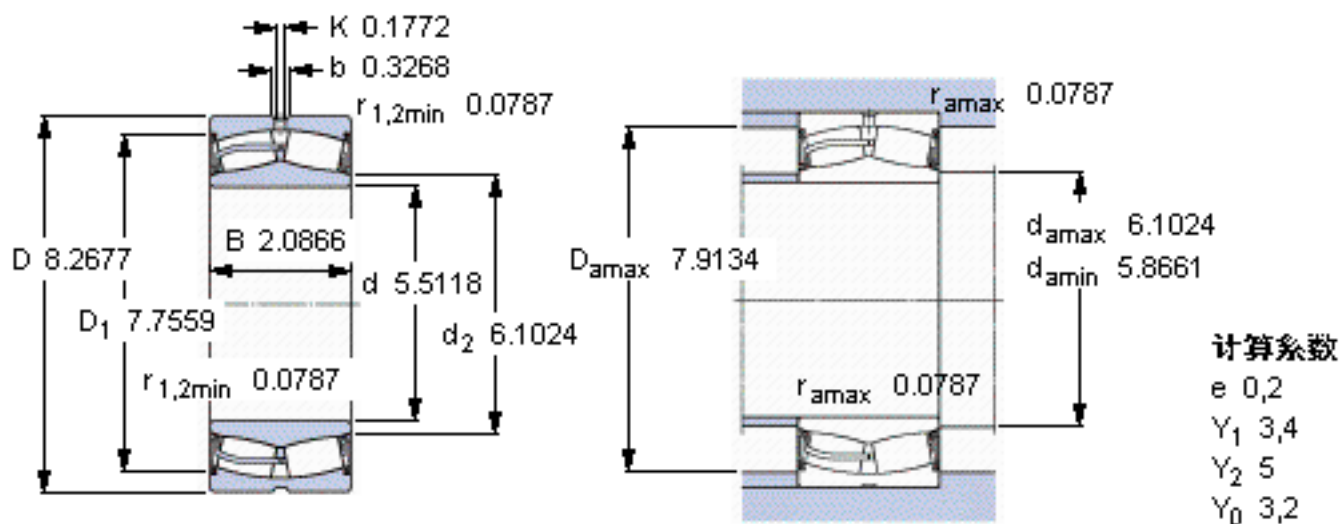

SKF 23028-2CS5/VT143 *参数

主要尺寸	d	140	mm	-
	D	210	mm	-
	B	53	mm	-
基本额定载荷	C	465000	N	动载荷
	C_0	680000	N	静载荷
疲劳载荷极限	P_u	68000	N	-
额定转速	参考转速	-	r/min	-
	极限转速	700	r/min	-
重量	重量	6550	g	-
型号	* SKF 探索者轴承	23028-2CS5/VT143 *	-	-

SKF 23028-2CS5/VT143 *图片

参考资料:<http://www.sozhou.com/p/0650aa9d.html>