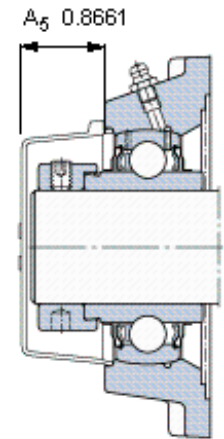

### SKF FY 35 WF参数

主要尺寸	d	35	mm	-
	A <sub>1</sub>	34.5	mm	-
	J	92	mm	-
	L	118	mm	-
	T	53.3	mm	-
基本额定载荷	C	25500	N	动载荷
	C <sub>0</sub>	15300	N	静载荷
极限转速	带h6轴公差	5300	r/min	-
重量	重量	1550	g	-
型号	轴承单元	FY 35 WF	-	-
	轴承座	FY 507 M	-	-
	轴承	YEL 207-2F	-	-

### SKF FY 35 WF图片

参考资料: <http://www.sozhou.com/p/067108c5.html>

平头螺钉  
 适宜的止动环 [Nm]  
 六角键销尺寸 [mm]  
 端盖

M 10x1  
 16,5  
 5  
 ECY 20