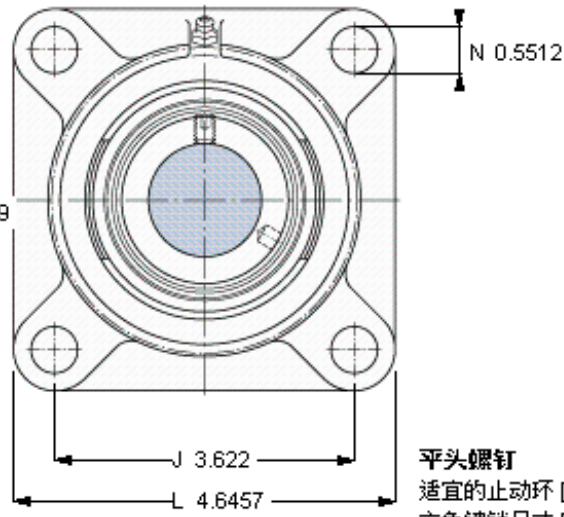

### SKF FY 35 WF参数

主要尺寸	d	35	mm	-
	A <sub>1</sub>	34.5	mm	-
	J	92	mm	-
	L	118	mm	-
	T	53.3	mm	-
基本额定载荷	C	25500	N	动载荷
	C <sub>0</sub>	15300	N	静载荷
极限转速	带h6轴公差	5300	r/min	-
重量	重量	1550	g	-
型号	轴承单元	FY 35 WF	-	-
	轴承座	FY 507 M	-	-
	轴承	YEL 207-2F	-	-

### SKF FY 35 WF图片

参考资料: <http://www.sozhou.com/p/067108c5.html>

平头螺钉  
 适宜的止动环 [Nm]  
 六角键销尺寸 [mm]  
 端盖

M 10x1  
 16,5  
 5  
 ECY 20