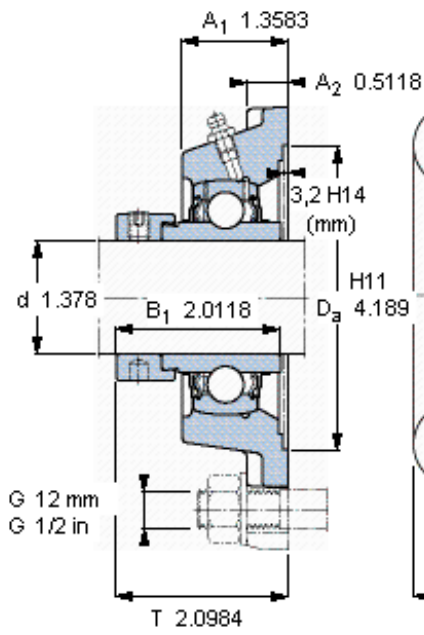

### SKF FY 35 WF参数

主要尺寸	d	35	mm	-
	A <sub>1</sub>	34.5	mm	-
	J	92	mm	-
	L	118	mm	-
	T	53.3	mm	-
基本额定载荷	C	25500	N	动载荷
	C <sub>0</sub>	15300	N	静载荷
极限转速	带h6轴公差	5300	r/min	-
重量	重量	1550	g	-
型号	轴承单元	FY 35 WF	-	-
	轴承座	FY 507 M	-	-
	轴承	YEL 207-2F	-	-

### SKF FY 35 WF图片

参考资料: <http://www.sozhou.com/p/067108c5.html>

平头螺钉  
 适宜的止动环 [Nm]  
 六角键销尺寸 [mm]  
 端盖

M 10x1  
 16,5  
 5  
 ECY 20