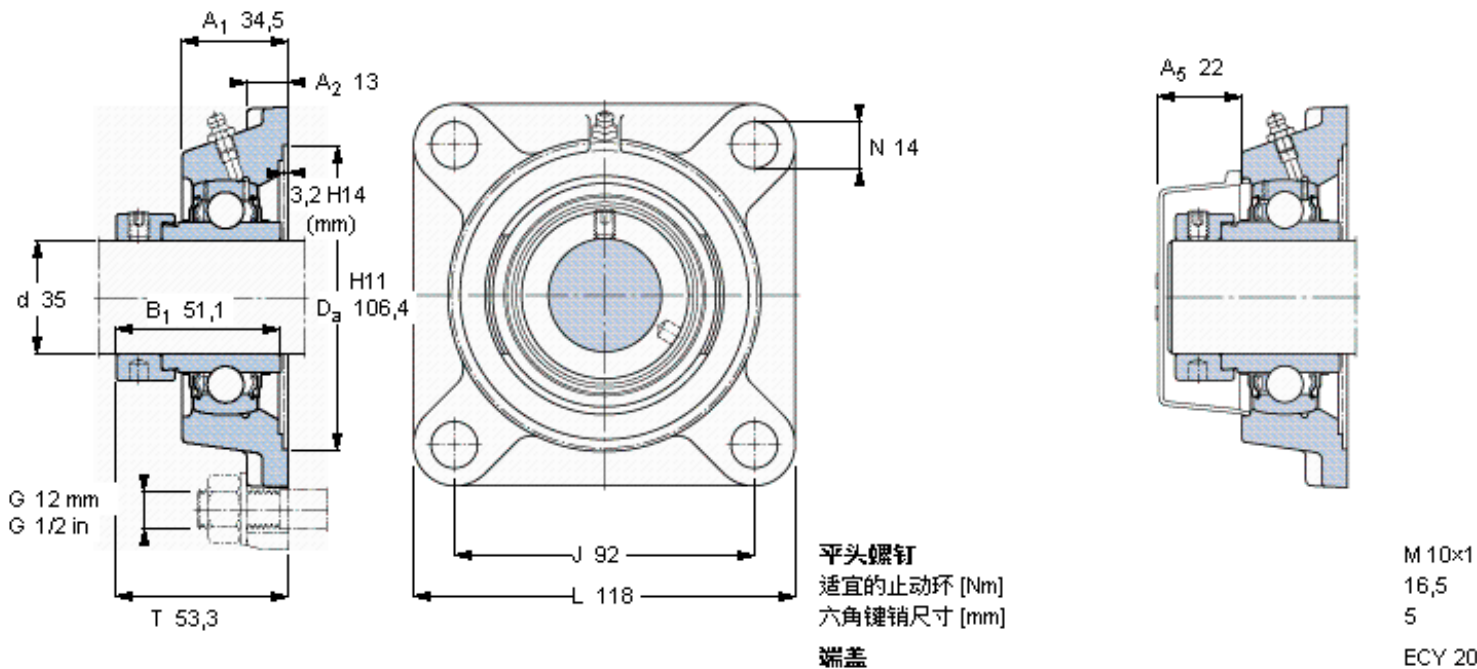

### SKF FY 35 WF参数

主要尺寸	d	35	mm	-
	A <sub>1</sub>	34.5	mm	-
	J	92	mm	-
	L	118	mm	-
	T	53.3	mm	-
基本额定载荷	C	25500	N	动载荷
	C <sub>0</sub>	15300	N	静载荷
极限转速	带h6轴公差	5300	r/min	-
重量	重量	1550	g	-
型号	轴承单元	FY 35 WF	-	-
	轴承座	FY 507 M	-	-
	轴承	YEL 207-2F	-	-

### SKF FY 35 WF图片

参考资料: <http://www.sozhou.com/p/067108c5.html>

平头螺钉  
 适宜的止动环 [Nm]  
 六角键销尺寸 [mm]  
 端盖

M 10x1  
 16,5  
 5  
 ECY 20