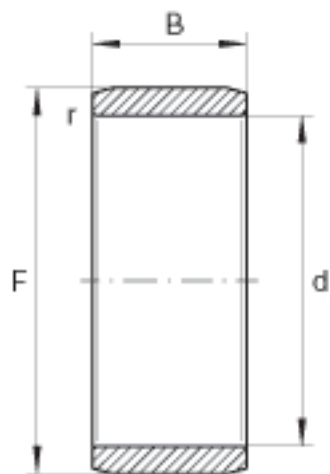

INA IR17X21X20参数

尺寸	d	17	mm	-
	F	21	mm	滚道公差 F (m) : 0 / -12
	B	20	mm	-
	r _{min}	0.3	mm	-
重量	m	18	g	质量

INA IR17X21X20图片

参考资料:<http://www.sozhou.com/p/06895137.html>