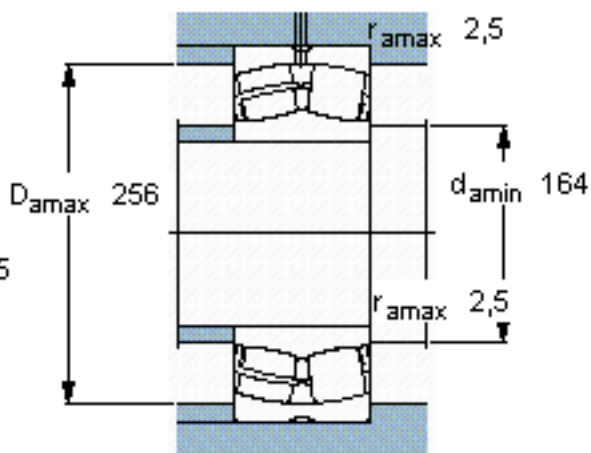

SKF 23230 CC/W33 *参数

主要尺寸	d	150	mm	-
	D	270	mm	-
	B	96	mm	-
基本额定载荷	C	1080000	N	动载荷
	C_0	1460000	N	静载荷
疲劳载荷极限	P_u	137000	N	-
额定转速	参考转速	1600	r/min	-
	极限转速	2200	r/min	-
重量	重量	24500	g	-
型号	* SKF 探索者轴承	23230 CC/W33 *	-	-

SKF 23230 CC/W33 *图片

计算系数
e 0,35
Y₁ 1,9
Y₂ 2,9
Y₀ 1,8

计算系数
e 0,35
Y₁ 1,9
Y₂ 2,9
Y₀ 1,8

参考资料:<http://www.sozhou.com/p/06b82638.html>