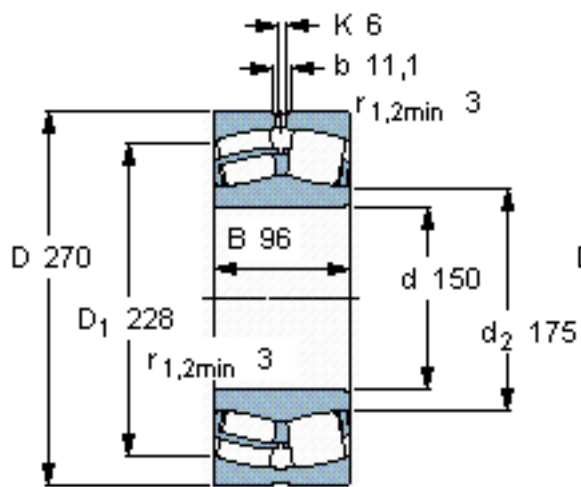

SKF 23230 CC/W33 *参数

主要尺寸	d	150	mm	-
	D	270	mm	-
	B	96	mm	-
基本额定载荷	C	1080000	N	动载荷
	C_0	1460000	N	静载荷
疲劳载荷极限	P_u	137000	N	-
额定转速	参考转速	1600	r/min	-
	极限转速	2200	r/min	-
重量	重量	24500	g	-
型号	* SKF 探索者轴承	23230 CC/W33 *	-	-

SKF 23230 CC/W33 *图片

计算系数
e 0,35
Y₁ 1,9
Y₂ 2,9
Y₀ 1,8

计算系数
e 0,35
Y₁ 1,9
Y₂ 2,9
Y₀ 1,8

参考资料:<http://www.sozhou.com/p/06b82638.html>