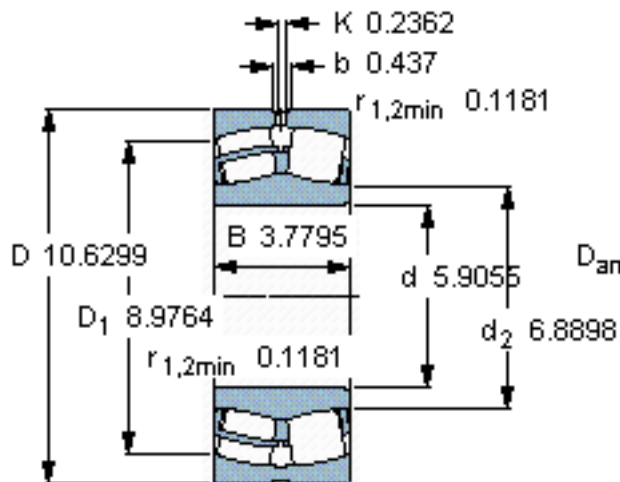

SKF 23230 CC/W33 *参数

主要尺寸	d	150	mm	-
	D	270	mm	-
	B	96	mm	-
基本额定载荷	C	1080000	N	动载荷
	C_0	1460000	N	静载荷
疲劳载荷极限	P_u	137000	N	-
额定转速	参考转速	1600	r/min	-
	极限转速	2200	r/min	-
重量	重量	24500	g	-
型号	* SKF 探索者轴承	23230 CC/W33 *	-	-

SKF 23230 CC/W33 *图片

计算系数
e 0,35
Y₁ 1,9
Y₂ 2,9
Y₀ 1,8

计算系数
e 0,35
Y₁ 1,9
Y₂ 2,9
Y₀ 1,8

参考资料:<http://www.sozhou.com/p/06b82638.html>