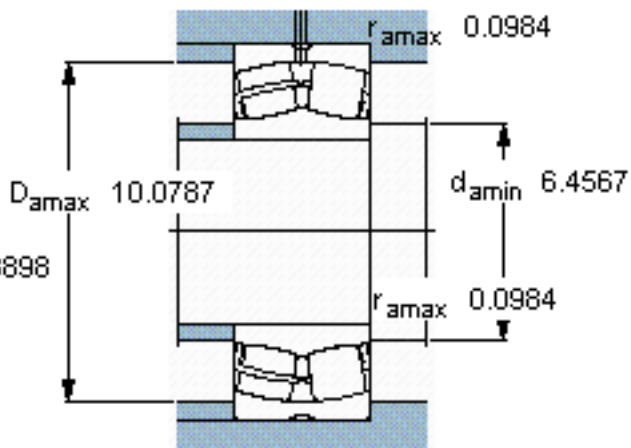

SKF 23230 CC/W33 *参数

主要尺寸	d	150	mm	-
	D	270	mm	-
	B	96	mm	-
基本额定载荷	C	1080000	N	动载荷
	C_0	1460000	N	静载荷
疲劳载荷极限	P_u	137000	N	-
额定转速	参考转速	1600	r/min	-
	极限转速	2200	r/min	-
重量	重量	24500	g	-
型号	* SKF 探索者轴承	23230 CC/W33 *	-	-

SKF 23230 CC/W33 *图片

计算系数
e 0,35
Y₁ 1,9
Y₂ 2,9
Y₀ 1,8

计算系数
e 0,35
Y₁ 1,9
Y₂ 2,9
Y₀ 1,8

参考资料:<http://www.sozhou.com/p/06b82638.html>