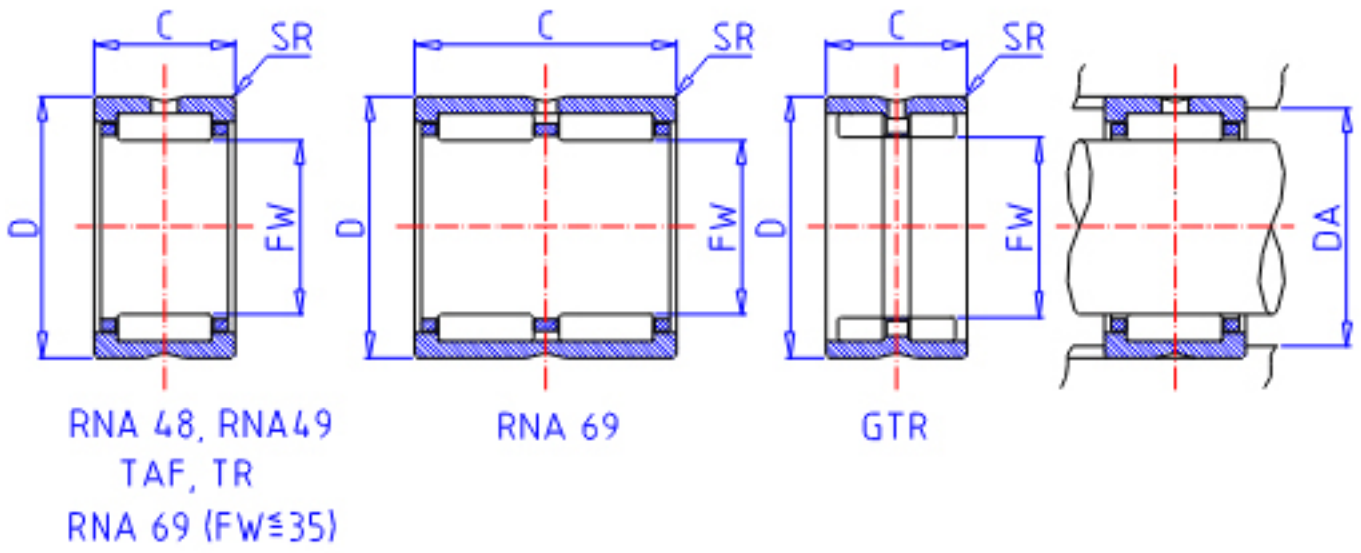

IKO TAF 506235参数

轴径	STDRT	50	mm	轴径
型号	ORDER	TAF 506235		型号
重量	MASS	225.0	g	重量
主要尺寸	FW	50	mm	内径
	D	62	mm	外径
	C	35	mm	宽度
	SR	0.3	mm	(最小)
安装尺寸	DA	60.0	mm	(最大)
基本额定载荷	CR	58000	N	动载荷
	COR	125000	N	静载荷

IKO TAF 506235图片