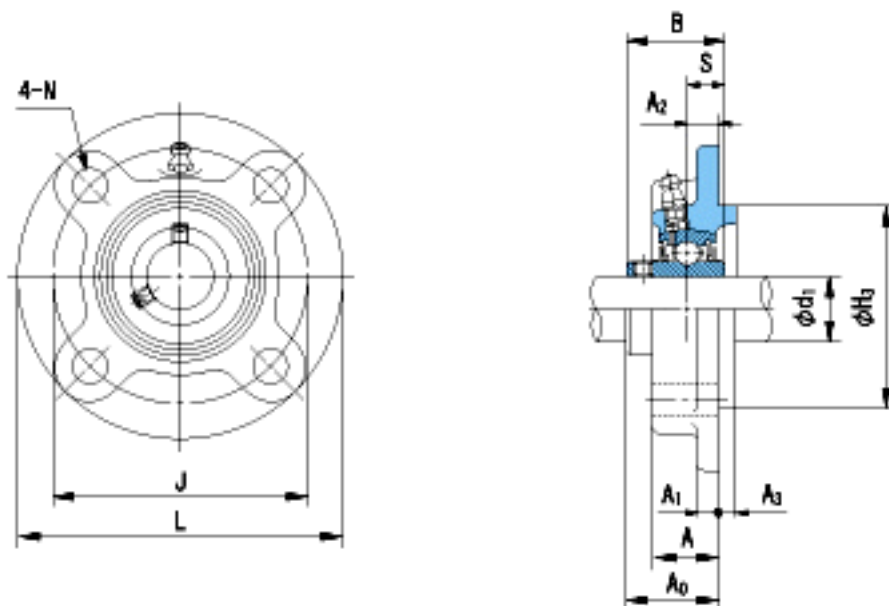

NACHI UCFCX07参数

外形尺寸	L	133	mm	-	
	J	111	mm	-	
	N	12	mm	-	
安装尺寸	d1	35	mm	-	
	A	26	mm	-	
	A1	11	mm	-	
	A2	9	mm	-	
	A3	11	mm	-	
	H3	92	mm	-	
	B	49.2	mm	-	
	S	19	mm	-	
	A0	39.2	mm	-	
	重量	Mass	1800	g	重量
	基本额定载荷	Cr	29300	N	动载荷
Cor		17900	N	静载荷	
极限速度	Grease	-	r/min	脂润滑	
	Oil	-	r/min	油润滑	

NACHI UCFCX07图片