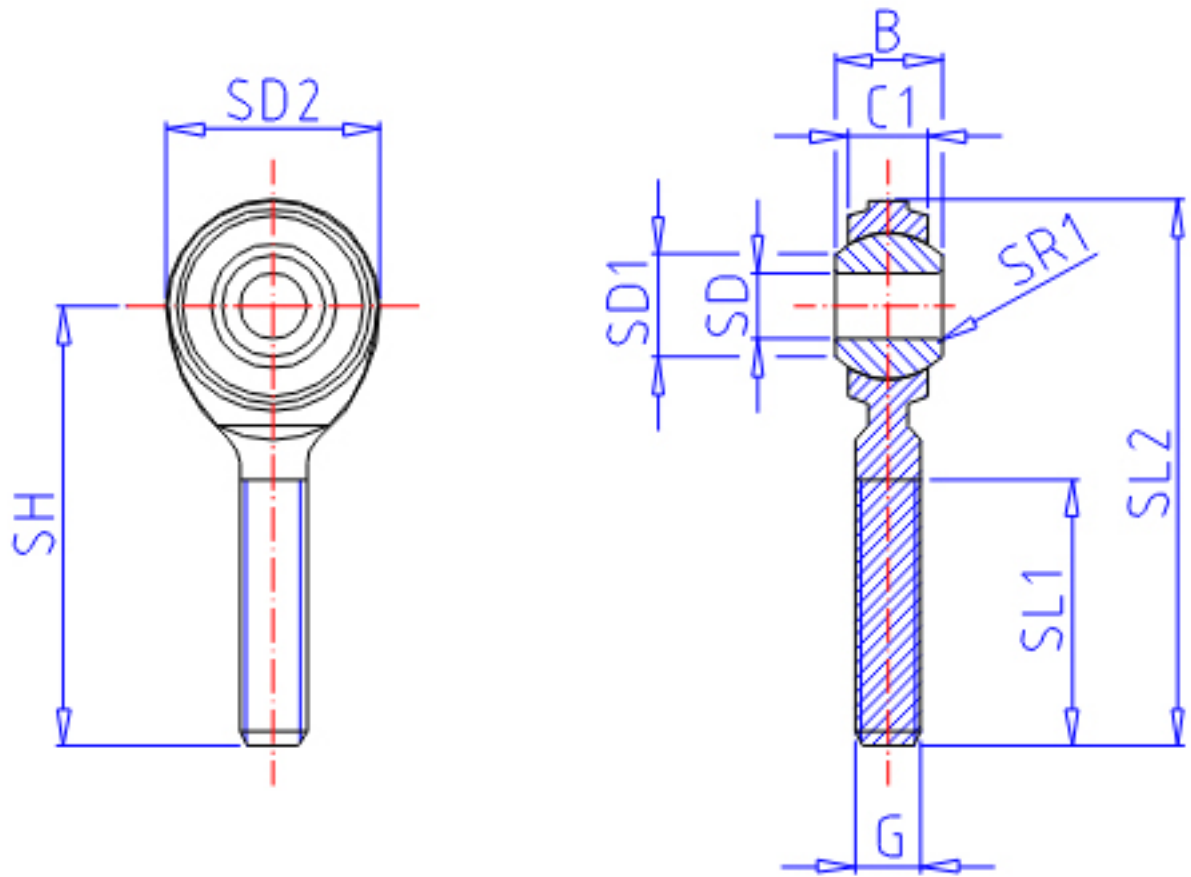

IKO POS 12EC参数

型号	ORDER	POS 12EC		型号
重量	MASS	85.0	g	重量
主要尺寸	SD	12	mm	内径
	G	M12x1.75		螺纹规格
	SD2	30	mm	-
	C1	12.00	mm	宽度
	B	16	mm	宽度
	SD1	15.4	mm	-
	SL2	69	mm	-
	SH	54	mm	-
	SL1	33	mm	-
	SR1	0.2	mm	(最小)
	SDK	22.225	mm	球直径
动态负载容量	CD	26200	N	动态负载容量
静态负载容量	CS	13700	N	静态负载容量

IKO POS 12EC图片

参考资料:<http://www.sozhou.com/p/0714cd0f.html>