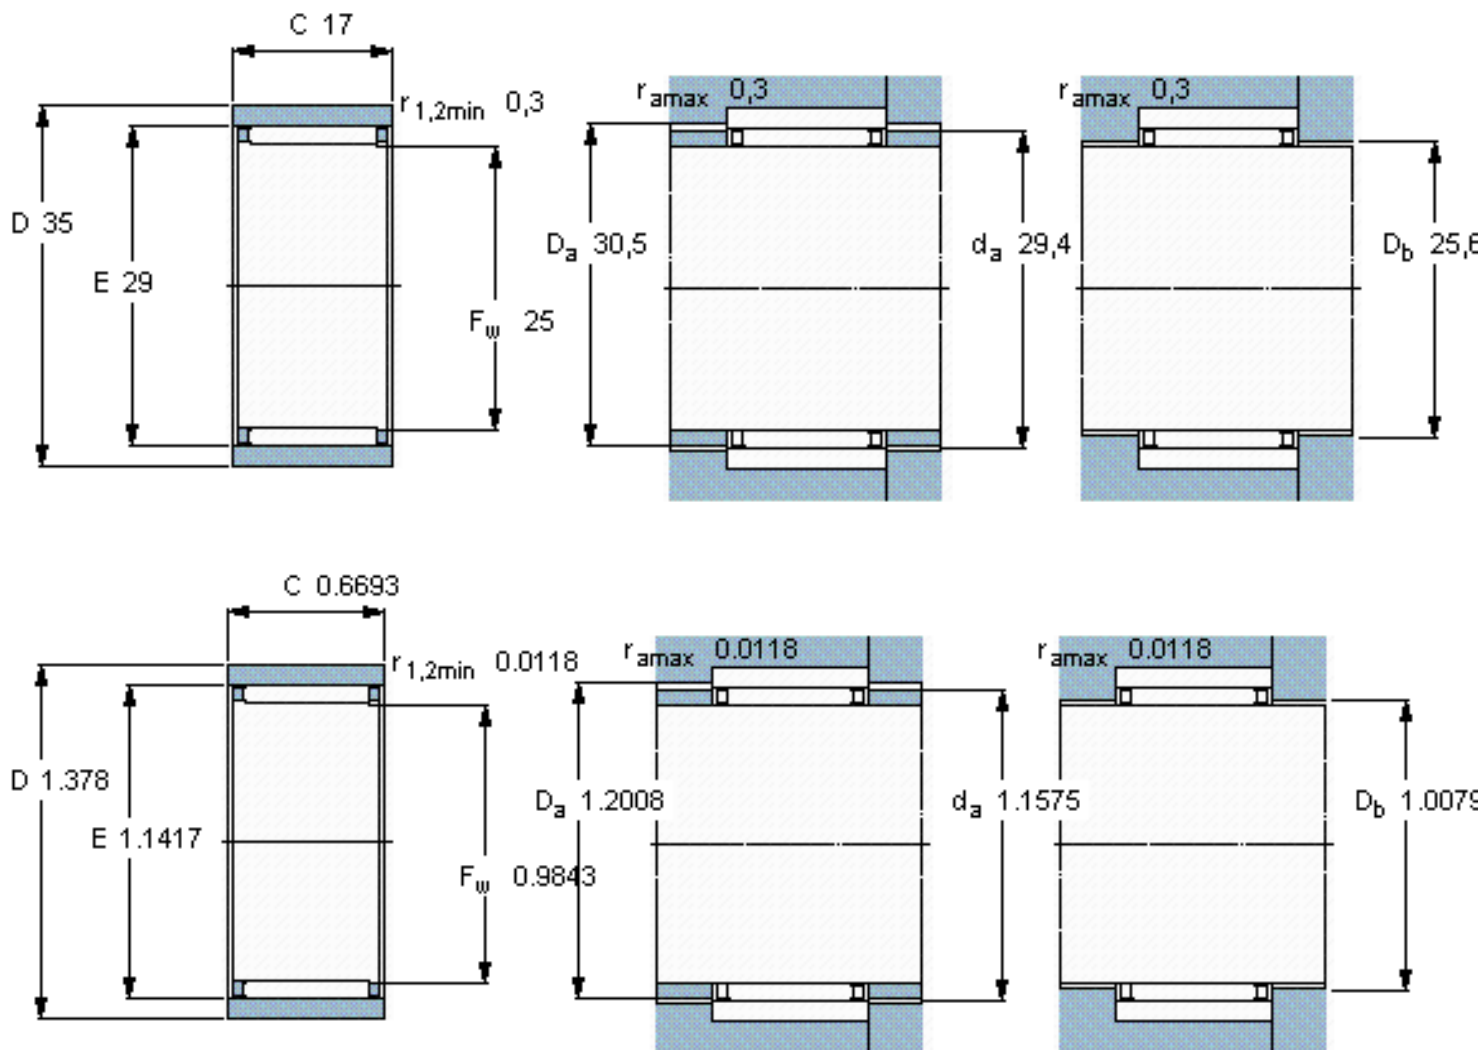

SKF RNAO 25x35x17参数

主要尺寸	F_w	25	mm	-
	D	35	mm	-
	C	17	mm	-
基本额定载荷	C	14200	N	动载荷
	C_0	26500	N	静载荷
疲劳载荷极限	P_u	3100	N	-
额定转速	参考转速	16000	r/min	-
	极限转速	18000	r/min	-
重量	重量	53	g	-
型号	型号	RNAO 25x35x17	-	-

SKF RNAO 25x35x17图片