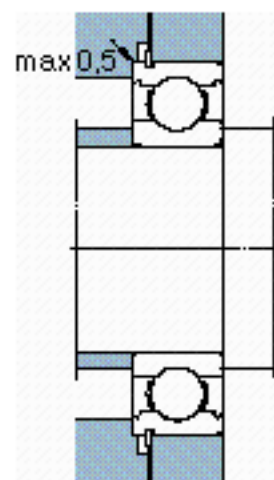

SKF 6018 N *参数

主要尺寸	d	90	mm	-
	D	140	mm	-
	B	24	mm	-
基本额定载荷	C	60500	N	动载荷
	C_0	50000	N	静载荷
疲劳载荷极限	P_u	1960	N	-
额定转速	参考转速	10000	r/min	-
	极限转速	6300	r/min	-
重量	重量	1150	g	-
型号	* SKF 探索者轴承	6018 N *	-	-
	* SKF 探索者轴承	SP 140	-	-

SKF 6018 N *图片

参考资料: <http://www.sozhou.com/p/075a33d6.html>

计算系数

k_r 0,025

f_0 16