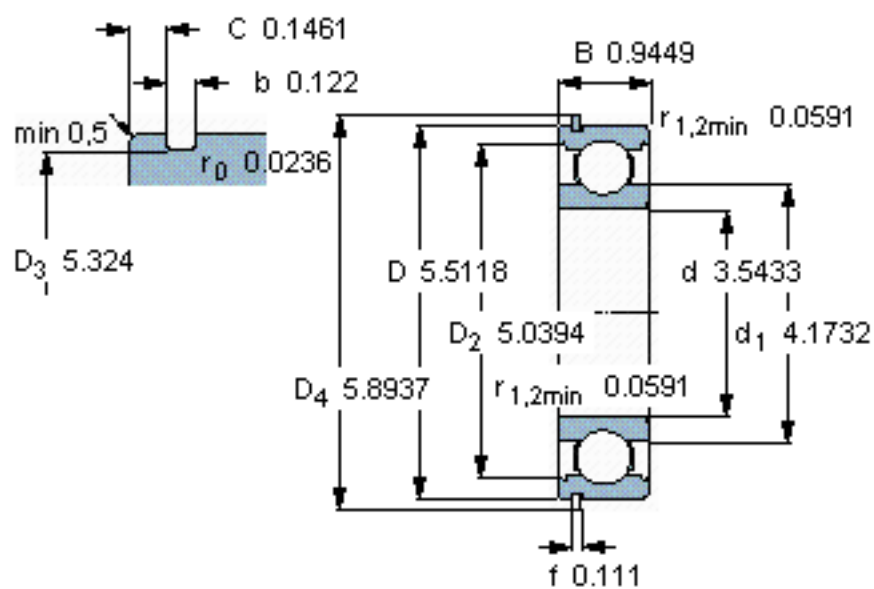

SKF 6018 N *参数

主要尺寸	d	90	mm	-
	D	140	mm	-
	B	24	mm	-
基本额定载荷	C	60500	N	动载荷
	C_0	50000	N	静载荷
疲劳载荷极限	P_u	1960	N	-
额定转速	参考转速	10000	r/min	-
	极限转速	6300	r/min	-
重量	重量	1150	g	-
型号	* SKF 探索者轴承	6018 N *	-	-
	* SKF 探索者轴承	SP 140	-	-

SKF 6018 N *图片

参考资料: <http://www.sozhou.com/p/075a33d6.html>

计算系数

k_r 0,025

f_0 16