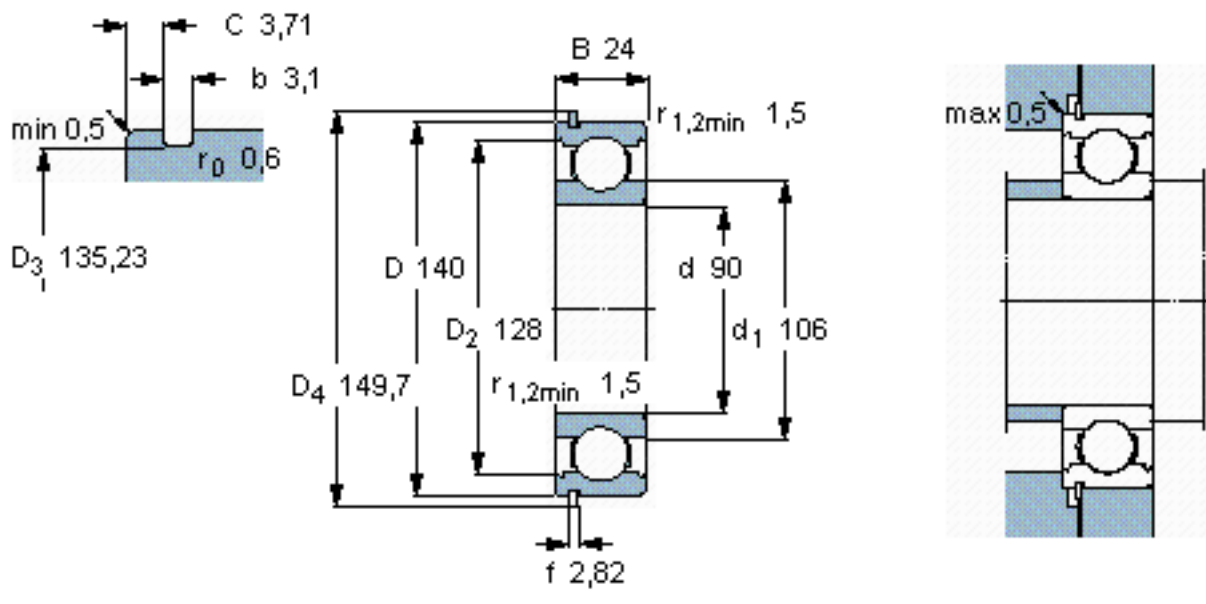

SKF 6018 N *参数

主要尺寸	d	90	mm	-
	D	140	mm	-
	B	24	mm	-
基本额定载荷	C	60500	N	动载荷
	C_0	50000	N	静载荷
疲劳载荷极限	P_u	1960	N	-
额定转速	参考转速	10000	r/min	-
	极限转速	6300	r/min	-
重量	重量	1150	g	-
型号	* SKF 探索者轴承	6018 N *	-	-
	* SKF 探索者轴承	SP 140	-	-

SKF 6018 N *图片

参考资料: <http://www.sozhou.com/p/075a33d6.html>

计算系数

k_r 0,025

f_0 16