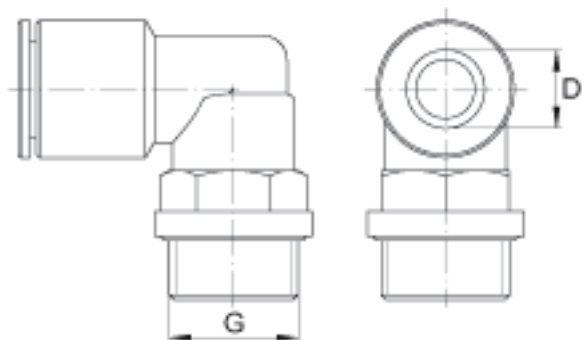

### FAG ARCALUB-C6. TUBEFIT-G1/4-90参数

说明		G1/4		连接螺纹型号
尺寸	D	8	mm	外径
说明				软管接头: 90

### FAG ARCALUB-C6. TUBEFIT-G1/4-90图片

参考资料:<http://www.sozhou.com/p/075ce516.html>