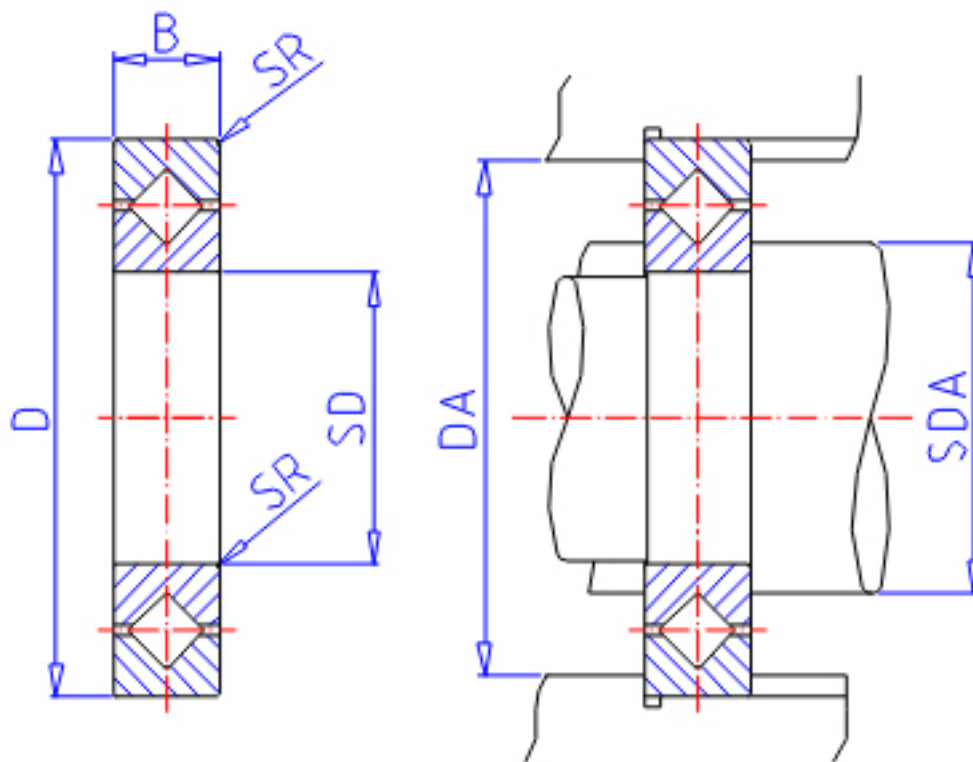

IKO CRBS 1108V参数

| | | | | |
|--------|-------|------------|----|------|
| 轴径 | STDRT | 110 | mm | 轴径 |
| 型号 | ORDER | CRBS 1108V | | 型号 |
| 重量 | MASS | 163 | g | 重量 |
| 主要尺寸 | SD | 110 | mm | 内径 |
| | D | 126 | mm | 外径 |
| | B | 8 | mm | 宽度 |
| | SR | 0.4 | mm | (最小) |
| 安装尺寸 | SDA | 114 | mm | - |
| | DA | 121 | mm | - |
| 基本额定载荷 | CR | 10300 | N | 动载荷 |
| | COR | 21200 | N | 静载荷 |

IKO CRBS 1108V图片

参考资料:<http://www.sozhou.com/p/075e8495.html>