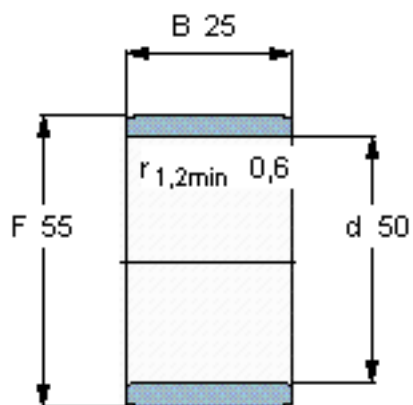

SKF IR 50x55x25参数

主要尺寸	d	50	mm	-
	F	55	mm	-
	B	25	mm	-
	最小	0.6	mm	-
重量	重量	78	g	-
型号	型号	IR 50x55x25	-	-

SKF IR 50x55x25图片

参考资料:<http://www.sozhou.com/p/07601df5.html>