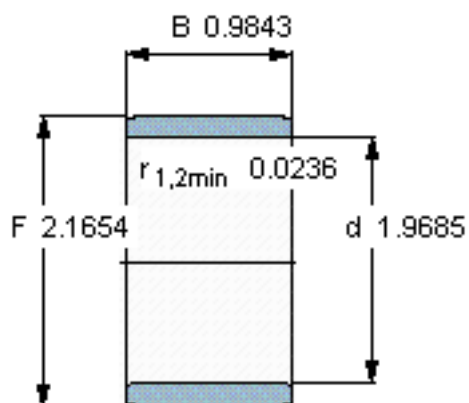

SKF IR 50x55x25参数

主要尺寸	d	50	mm	-
	F	55	mm	-
	B	25	mm	-
	最小	0.6	mm	-
重量	重量	78	g	-
型号	型号	IR 50x55x25	-	-

SKF IR 50x55x25图片

参考资料:<http://www.sozhou.com/p/07601df5.html>