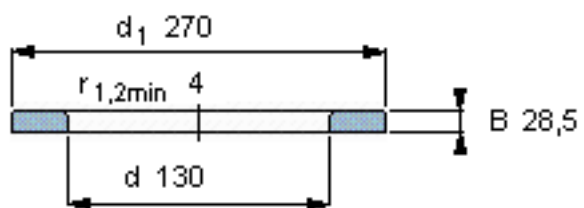

SKF WS 89426参数

尺寸	d	130	mm	-
	D	-	mm	-
	B	28.5	mm	-
	d_1	270	mm	-
	D_1	-	mm	-
	$r_1、r_{1.2}$	4	mm	-
重量	重量	9780	g	-
型号	型号	WS 89426	-	-

SKF WS 89426图片

轴垫圈

轴垫圈

参考资料:<http://www.sozhou.com/p/077f9470.html>