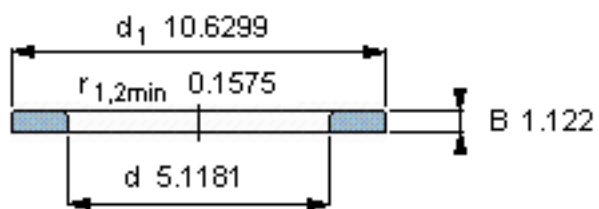

SKF WS 89426参数

尺寸	d	130	mm	-
	D	-	mm	-
	B	28.5	mm	-
	d_1	270	mm	-
	D_1	-	mm	-
	$r_1、r_{1.2}$	4	mm	-
重量	重量	9780	g	-
型号	型号	WS 89426	-	-

SKF WS 89426图片

轴垫圈

轴垫圈

参考资料:<http://www.sozhou.com/p/077f9470.html>