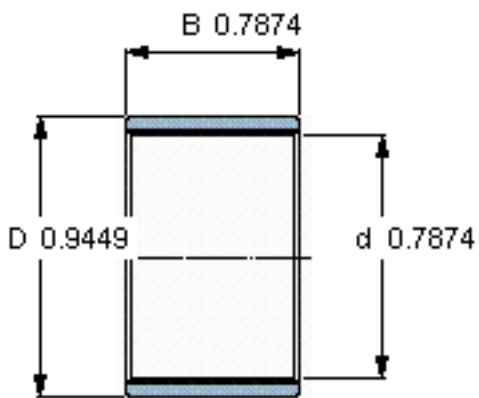

SKF PWM 202420参数

主要尺寸	d	20	mm	-
	D	24	mm	-
	B	20	mm	-
重量	重量	5	g	-
型号	型号	PWM 202420	-	-

SKF PWM 202420图片

参考资料:<http://www.sozhou.com/p/078330b6.html>