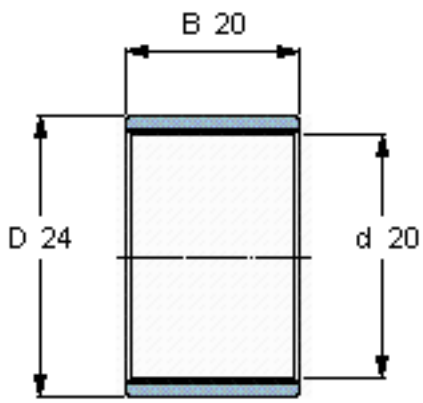

SKF PWM 202420参数

主要尺寸	d	20	mm	-
	D	24	mm	-
	B	20	mm	-
重量	重量	5	g	-
型号	型号	PWM 202420	-	-

SKF PWM 202420图片

参考资料:<http://www.sozhou.com/p/078330b6.html>