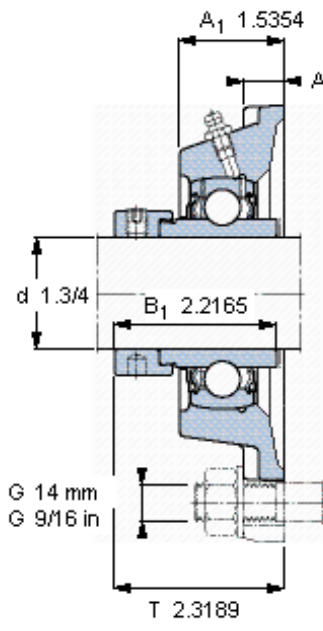

SKF FY 1.3/4 WF参数

主要尺寸	d	44.45	mm	-
	A ₁	39	mm	-
	J	105	mm	-
	L	137	mm	-
	T	58.9	mm	-
基本额定载荷	C	33200	N	动载荷
	C ₀	21600	N	静载荷
极限转速	带h6轴公差	4300	r/min	-
重量	重量	2270	g	-
型号	轴承单元	FY 1.3/4 WF	-	-
	轴承座	FY 509 U	-	-
	轴承	YEL 209-112-2F	-	-

SKF FY 1.3/4 WF图片

3/8-24x3/4
16.5
4.7625

参考资料: <http://www.sozhou.com/p/0789eda9.html>

平头螺钉
 适宜的止动环 [Nm]
 六角键销尺寸 [mm]

3/8-24x3/4
 16,5
 4,7625