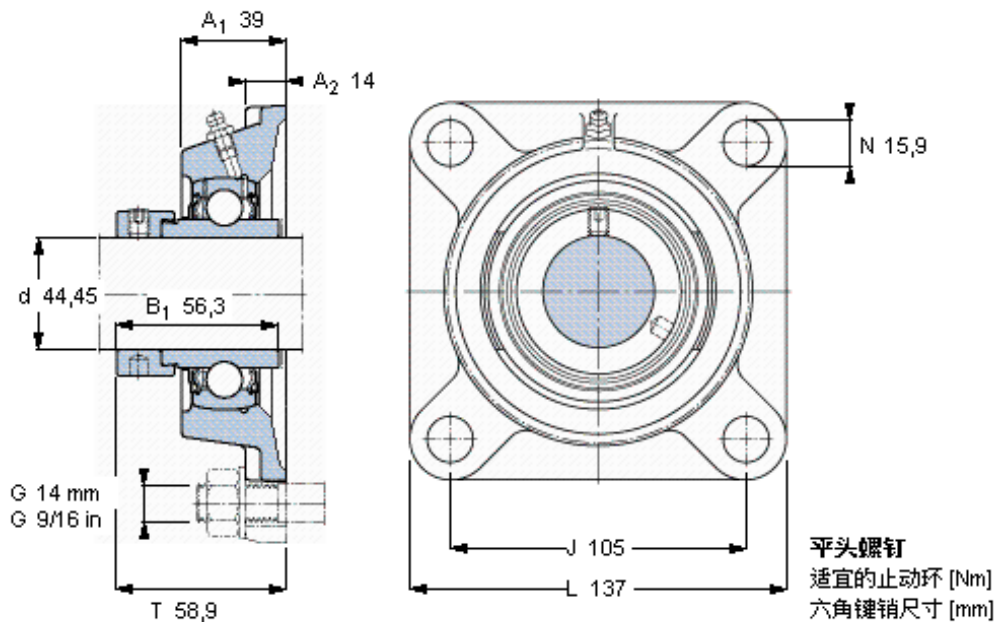

SKF FY 1.3/4 WF参数

主要尺寸	d	44.45	mm	-
	A ₁	39	mm	-
	J	105	mm	-
	L	137	mm	-
	T	58.9	mm	-
基本额定载荷	C	33200	N	动载荷
	C ₀	21600	N	静载荷
极限转速	带h6轴公差	4300	r/min	-
重量	重量	2270	g	-
型号	轴承单元	FY 1.3/4 WF	-	-
	轴承座	FY 509 U	-	-
	轴承	YEL 209-112-2F	-	-

SKF FY 1.3/4 WF图片

3/8-24x3/4
16.5
4.7625

参考资料: <http://www.sozhou.com/p/0789eda9.html>

平头螺钉
 适宜的止动环 [Nm]
 六角键销尺寸 [mm]

3/8-24x3/4
 16,5
 4,7625