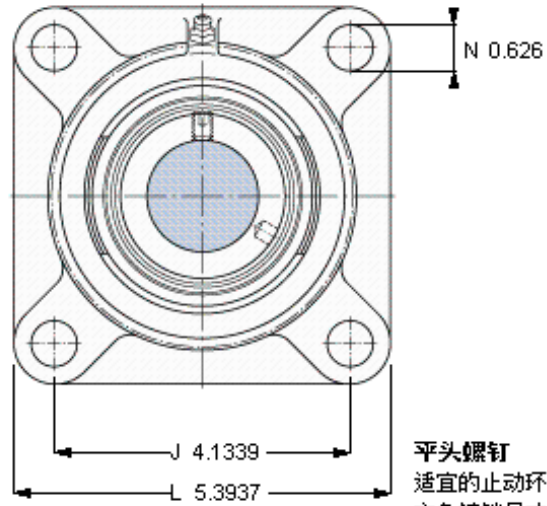

SKF FY 1.3/4 WF参数

主要尺寸	d	44.45	mm	-
	A ₁	39	mm	-
	J	105	mm	-
	L	137	mm	-
	T	58.9	mm	-
基本额定载荷	C	33200	N	动载荷
	C ₀	21600	N	静载荷
极限转速	带h6轴公差	4300	r/min	-
重量	重量	2270	g	-
型号	轴承单元	FY 1.3/4 WF	-	-
	轴承座	FY 509 U	-	-
	轴承	YEL 209-112-2F	-	-

SKF FY 1.3/4 WF图片

3/8-24x3/4
16.5
4.7625

参考资料: <http://www.sozhou.com/p/0789eda9.html>

平头螺钉
 适宜的止动环 [Nm]
 六角键销尺寸 [mm]

3/8-24x3/4
 16,5
 4,7625