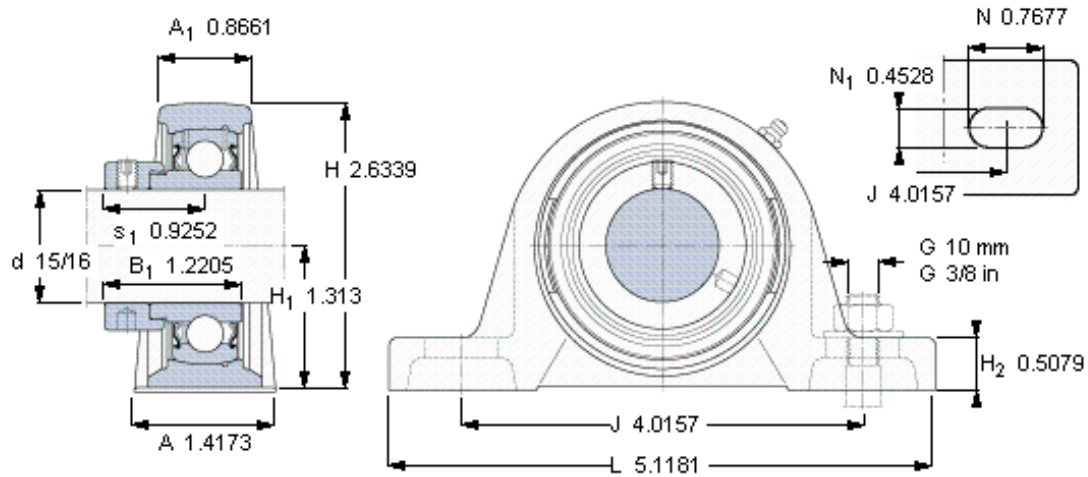

SKF SYH 15/16 FM参数

主要尺寸	d	23.813	mm	-
	A	36	mm	-
	H	66.9	mm	-
	H ₁	33.35	mm	-
	L	130	mm	-
基本额定载荷	C	14000	N	动载荷
	C ₀	7800	N	静载荷
极限转速	带h6轴公差	7000	r/min	-
重量	重量	760	g	-
型号	轴承单元	SYH 15/16 FM	-	-
	轴承座	SYH 505 U	-	-
	轴承	YET 205-015	-	-

SKF SYH 15/16 FM图片

平头螺钉
适宜的止动环 [Nm]
六角键销尺寸 [mm]

10-32x1/4
4
3,175

参考资料: <http://www.sozhou.com/p/07ca1ea1.html>

平头螺钉

适宜的止动环 [Nm]

六角键销尺寸 [mm]

10-32x1/4