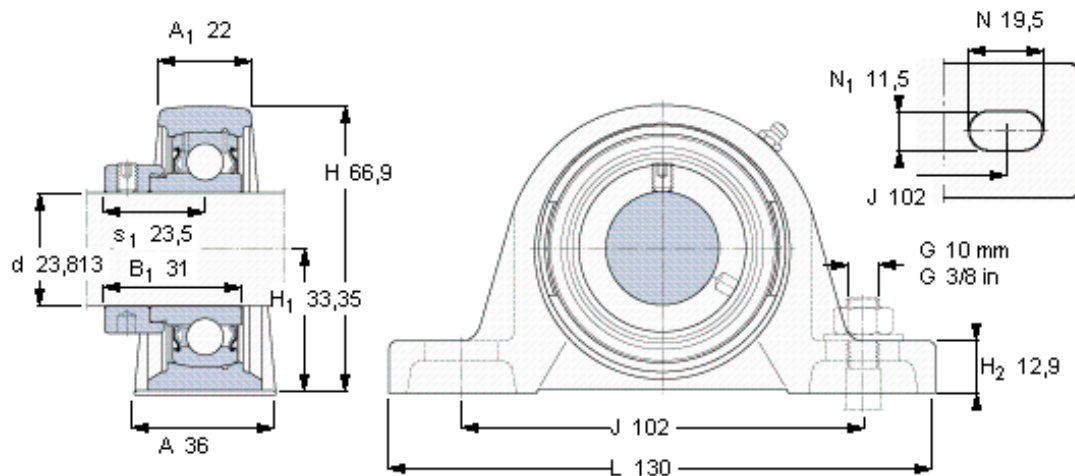

SKF SYH 15/16 FM参数

主要尺寸	d	23.813	mm	-
	A	36	mm	-
	H	66.9	mm	-
	H ₁	33.35	mm	-
	L	130	mm	-
基本额定载荷	C	14000	N	动载荷
	C ₀	7800	N	静载荷
极限转速	带h6轴公差	7000	r/min	-
重量	重量	760	g	-
型号	轴承单元	SYH 15/16 FM	-	-
	轴承座	SYH 505 U	-	-
	轴承	YET 205-015	-	-

SKF SYH 15/16 FM图片

平头螺钉
适宜的止动环 [Nm]
六角键销尺寸 [mm]

10-32x1/4
4
3,175

参考资料: <http://www.sozhou.com/p/07ca1ea1.html>

平头螺钉

适宜的止动环 [Nm]

六角键销尺寸 [mm]

10-32x1/4