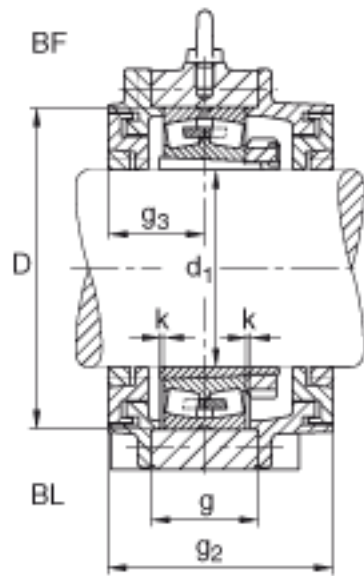

FAG BND3252-H-W-Y-BF-S参数

尺寸	c	95	mm	-
	D	480	mm	-
	g	205	mm	-
	g <sub>3</sub>	170	mm	-
	h	310	mm	-
	m	800	mm	-
	n	160	mm	-
	s	M36		-
说明	s <sub>2</sub>	M20		-
尺寸	t	535	mm	-
	u	42	mm	-
	v	52	mm	-
说明	s <sub>2</sub>	8		数量
		23252K		型号, 轴承
其他		H2352X-HG		质量, 紧定套
重量	m <sub>1</sub>	380000	g	质量, 轴承座
说明		BND3252		型号, 轴承座
尺寸	d <sub>1</sub>	240	mm	-
	a	960	mm	-
	h <sub>1</sub>	625	mm	-
	g <sub>2</sub>	370	mm	-
	b	290	mm	-

FAG BND3252-H-W-Y-BF-S图片

参考资料:<http://www.sozhou.com/p/0805f280.html>