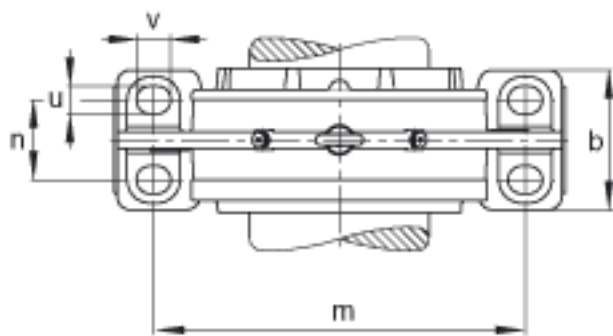

参考资料:<http://www.sozhou.com/p/0805f280.html>