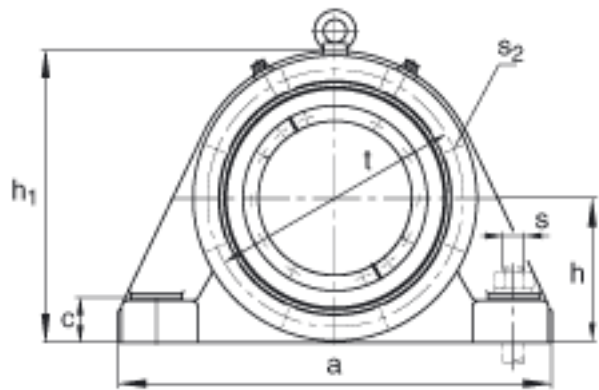

参考资料:<http://www.sozhou.com/p/0805f280.html>