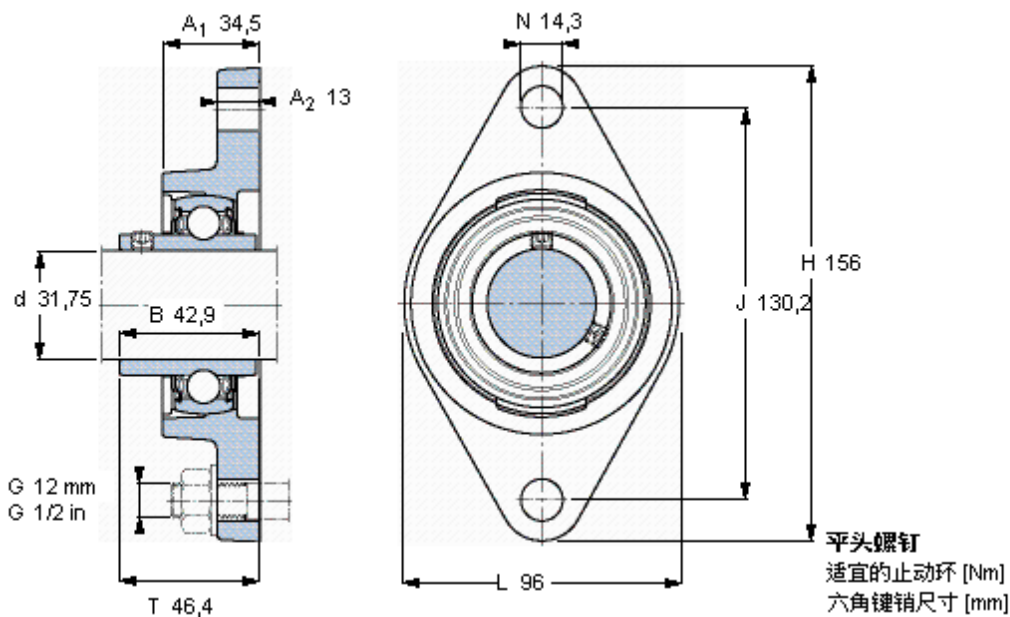

SKF FYT 1.1/4 TF/VA228参数

主要尺寸	d	31.75	mm	-
	A ₁	34.5	mm	-
	J	130.2	mm	-
	L	96	mm	-
	T	46.4	mm	-
基本额定载荷	C ₀	15300	N	静载荷
重量	重量	1300	g	-
型号	轴承单元	FYT 1.1/4 TF/VA228	-	-
	轴承座	FYT 507 U/VA228	-	-
	轴承	YAR 207-104- 2FW/VA228	-	-

SKF FYT 1.1/4 TF/VA228图片

5/16-24x5/16
4
3,96875

参考资料:<http://www.sozhou.com/p/0842ff34.html>

平头螺钉
 适宜的止动环 [Nm]
 六角键销尺寸 [mm]

5/16-24x5/16
 4
 3,96875