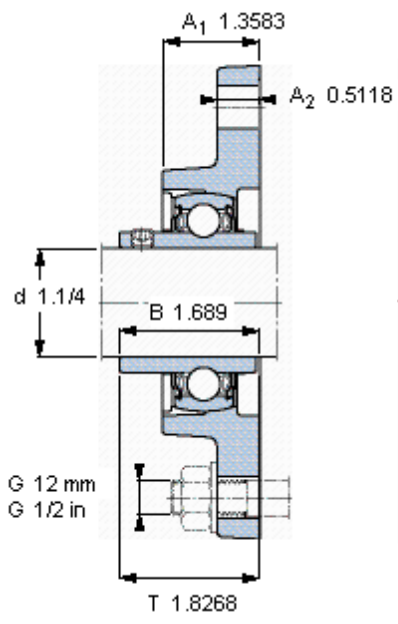

SKF FYT 1.1/4 TF/VA228参数

主要尺寸	d	31.75	mm	-
	A ₁	34.5	mm	-
	J	130.2	mm	-
	L	96	mm	-
	T	46.4	mm	-
基本额定载荷	C ₀	15300	N	静载荷
重量	重量	1300	g	-
型号	轴承单元	FYT 1.1/4 TF/VA228	-	-
	轴承座	FYT 507 U/VA228	-	-
	轴承	YAR 207-104- 2FW/VA228	-	-

SKF FYT 1.1/4 TF/VA228图片

5/16-24x5/16
4
3,96875

参考资料:<http://www.sozhou.com/p/0842ff34.html>

平头螺钉
 适宜的止动环 [Nm]
 六角键销尺寸 [mm]

5/16-24x5/16
 4
 3,96875