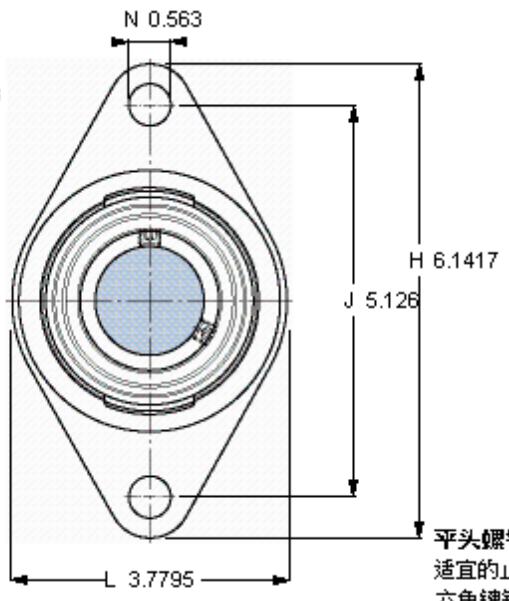

SKF FYT 1.1/4 TF/VA228参数

主要尺寸	d	31.75	mm	-
	A ₁	34.5	mm	-
	J	130.2	mm	-
	L	96	mm	-
	T	46.4	mm	-
基本额定载荷	C ₀	15300	N	静载荷
重量	重量	1300	g	-
型号	轴承单元	FYT 1.1/4 TF/VA228	-	-
	轴承座	FYT 507 U/VA228	-	-
	轴承	YAR 207-104- 2FW/VA228	-	-

SKF FYT 1.1/4 TF/VA228图片

5/16-24x5/16
4
3,96875

参考资料:<http://www.sozhou.com/p/0842ff34.html>

平头螺钉
 适宜的止动环 [Nm]
 六角键销尺寸 [mm]

5/16-24x5/16
 4
 3,96875