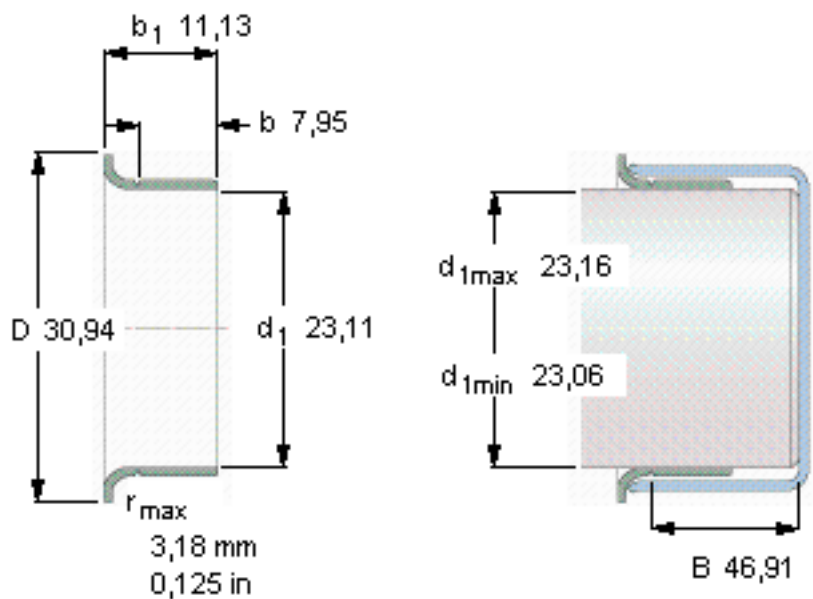

SKF 99091参数

轴径范围	d_1 最小	23.06	mm	-
	D_1 最大	23.16	mm	-
公称尺寸	d_1	23.11	mm	-
	± 0.063 in	30.94	mm	-
	± 0.031 in	7.95	mm	-
	± 0.031 in	11.13	mm	-
	\approx	46.91	mm	-
型号	型号	99091	-	-
注释	** 请与SKF联系了解供货情况			

SKF 99091图片