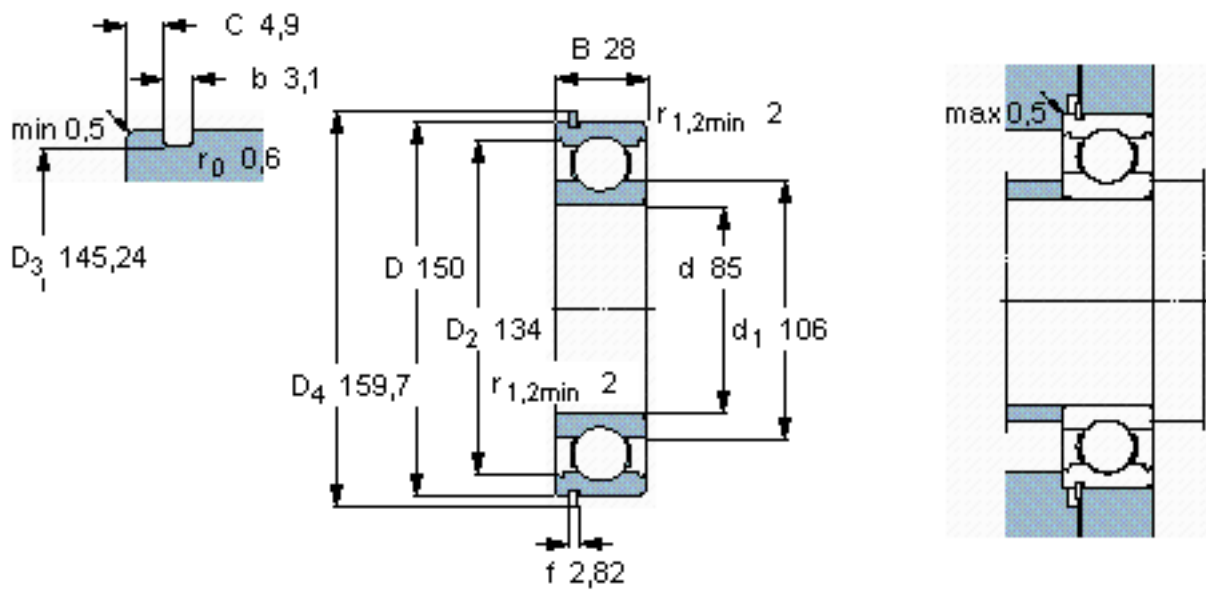

SKF 6217 NR *参数

主要尺寸	d	85	mm	-
	D	150	mm	-
	B	28	mm	-
基本额定载荷	C	87100	N	动载荷
	C_0	64000	N	静载荷
疲劳载荷极限	P_u	2500	N	-
额定转速	参考转速	9000	r/min	-
	极限转速	5600	r/min	-
重量	重量	1800	g	-
型号	* SKF 探索者轴承	6217 NR *	-	-
	* SKF 探索者轴承	SP 150	-	-

SKF 6217 NR *图片

参考资料: <http://www.sozhou.com/p/08a0d0bc.html>

计算系数

k_r 0,025

f_0 15