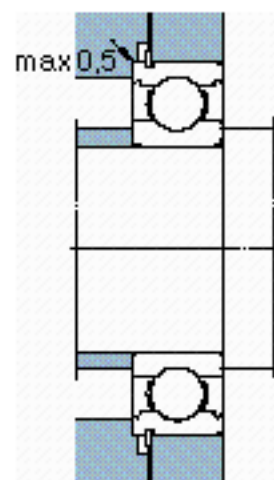

SKF 6217 NR *参数

主要尺寸	d	85	mm	-
	D	150	mm	-
	B	28	mm	-
基本额定载荷	C	87100	N	动载荷
	C_0	64000	N	静载荷
疲劳载荷极限	P_u	2500	N	-
额定转速	参考转速	9000	r/min	-
	极限转速	5600	r/min	-
重量	重量	1800	g	-
型号	* SKF 探索者轴承	6217 NR *	-	-
	* SKF 探索者轴承	SP 150	-	-

SKF 6217 NR *图片

参考资料: <http://www.sozhou.com/p/08a0d0bc.html>

计算系数

k_r 0,025

f_0 15