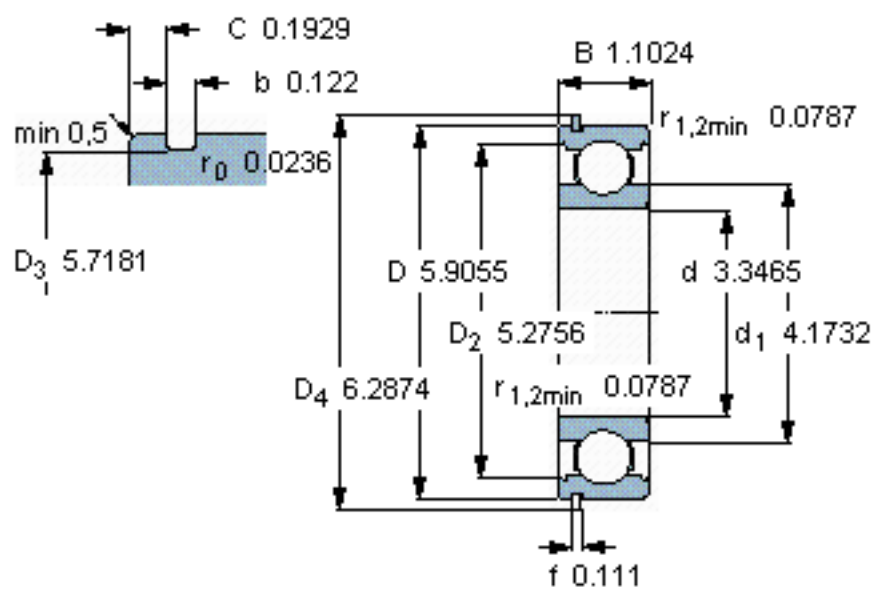

SKF 6217 NR *参数

主要尺寸	d	85	mm	-
	D	150	mm	-
	B	28	mm	-
基本额定载荷	C	87100	N	动载荷
	C_0	64000	N	静载荷
疲劳载荷极限	P_u	2500	N	-
额定转速	参考转速	9000	r/min	-
	极限转速	5600	r/min	-
重量	重量	1800	g	-
型号	* SKF 探索者轴承	6217 NR *	-	-
	* SKF 探索者轴承	SP 150	-	-

SKF 6217 NR *图片

参考资料: <http://www.sozhou.com/p/08a0d0bc.html>

计算系数

k_r 0,025

f_0 15