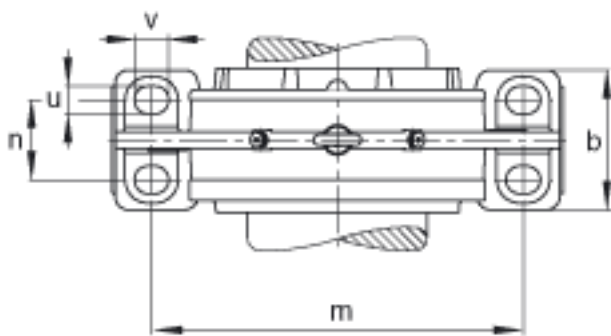

参考资料:<http://www.sozhou.com/p/08a5532a.html>