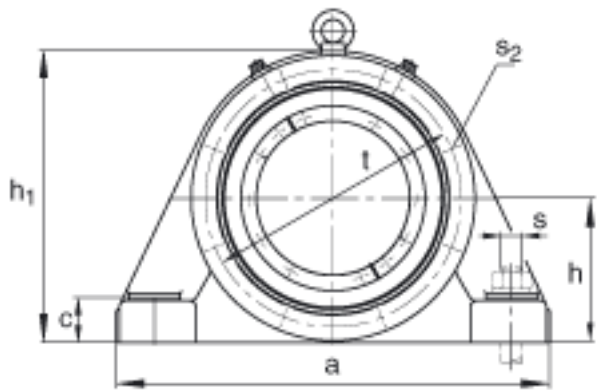

参考资料:<http://www.sozhou.com/p/08a5532a.html>