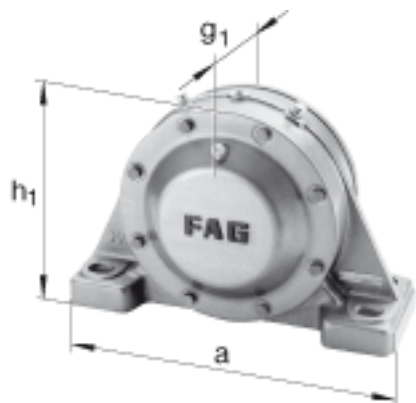

FAG BND2218-Z-Y-BF-S参数

尺寸	d	90	mm	-
	a	370	mm	-
	h₁	220	mm	-
	b	110	mm	-
	c	38	mm	-
	D	160	mm	-
	g	55	mm	-
	g₃	53	mm	-
	g₅	106	mm	-
	h	110	mm	-
	m	290	mm	-
	n	60	mm	-
	s	M20		-
说明	s₂	M8		-
尺寸	t	185	mm	-
	u	23	mm	-
	v	32	mm	-
说明	s₂	6		数量
		22218		型号, 轴承
重量	m₁	28000	g	质量, 轴承座
说明		BND2218		型号, 轴承座
尺寸	d_z	98	mm	-

FAG BND2218-Z-Y-BF-S图片