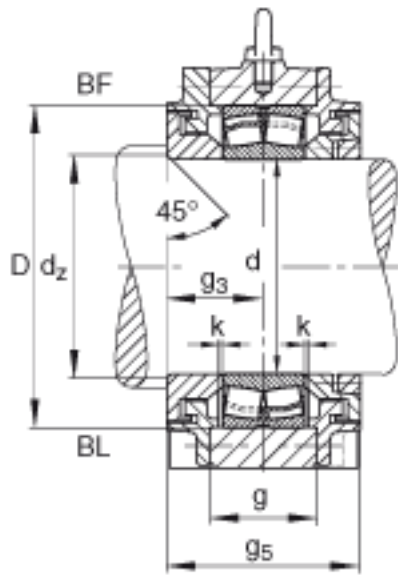

FAG BND2218-Z-Y-BF-S参数

尺寸	d	90	mm	-
	a	370	mm	-
	h ₁	220	mm	-
	b	110	mm	-
	c	38	mm	-
	D	160	mm	-
	g	55	mm	-
	g ₃	53	mm	-
	g ₅	106	mm	-
	h	110	mm	-
	m	290	mm	-
	n	60	mm	-
	s	M20		-
说明	s ₂	M8		-
尺寸	t	185	mm	-
	u	23	mm	-
	v	32	mm	-
说明	s ₂	6		数量
		22218		型号, 轴承
重量	m ₁	28000	g	质量, 轴承座
说明		BND2218		型号, 轴承座
尺寸	d _z	98	mm	-

FAG BND2218-Z-Y-BF-S图片

参考资料:<http://www.sozhou.com/p/08a5532a.html>