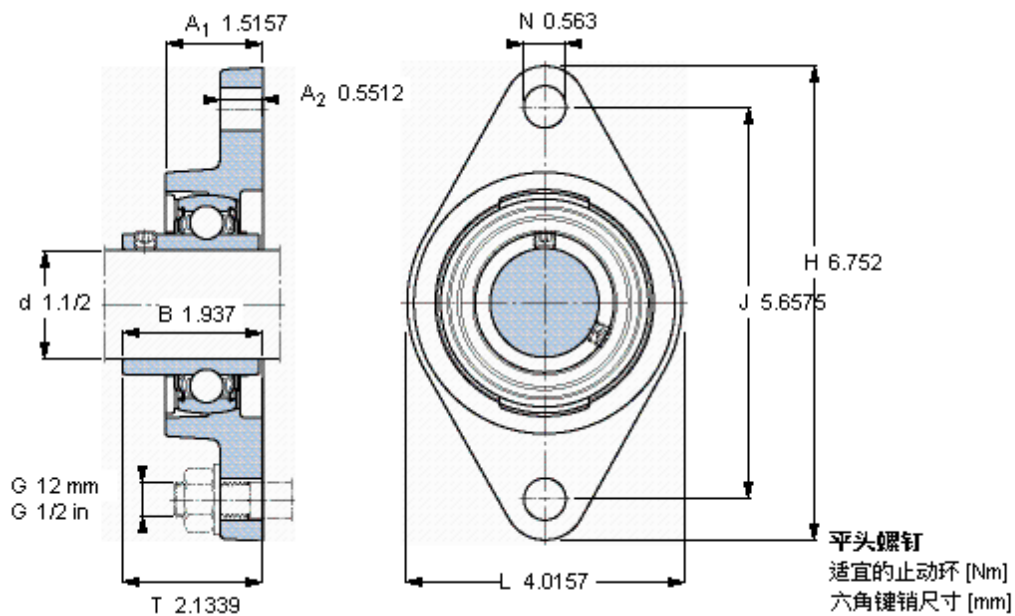

SKF FYT 1. 1/2 TF/VA201参数

主要尺寸	d	38.1	mm	-
	A ₁	38.5	mm	-
	J	143.7	mm	-
	L	102	mm	-
	T	54.2	mm	-
基本额定载荷	C ₀	19000	N	静载荷
重量	重量	1700	g	-
型号	轴承单元	FYT 1. 1/2 TF/VA201	-	-
	轴承座	FYT 508 U/VA228	-	-
	轴承	YAR 208-108- 2FW/VA201	-	-

SKF FYT 1. 1/2 TF/VA201图片

5/16-24x5/16
6,5
3,96875

参考资料:<http://www.sozhou.com/p/08be612f.html>

5/16-24x5/16
 6,5
 3,96875