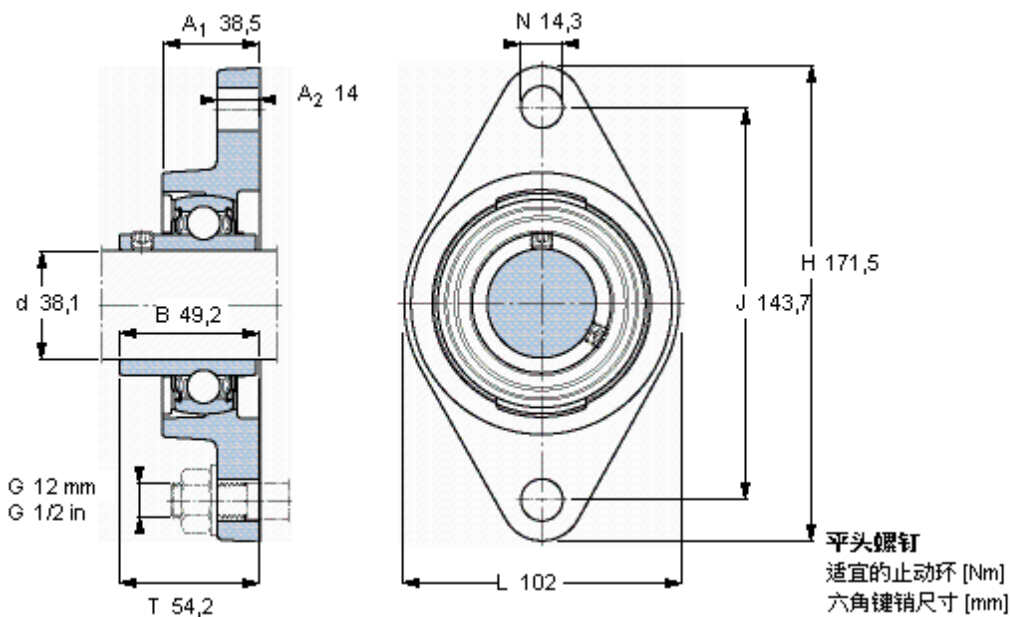

SKF FYT 1. 1/2 TF/VA201参数

主要尺寸	d	38.1	mm	-
	A ₁	38.5	mm	-
	J	143.7	mm	-
	L	102	mm	-
	T	54.2	mm	-
基本额定载荷	C ₀	19000	N	静载荷
重量	重量	1700	g	-
型号	轴承单元	FYT 1. 1/2 TF/VA201	-	-
	轴承座	FYT 508 U/VA228	-	-
	轴承	YAR 208-108- 2FW/VA201	-	-

SKF FYT 1. 1/2 TF/VA201图片

5/16-24x5/16
6,5
3,96875

参考资料:<http://www.sozhou.com/p/08be612f.html>

5/16-24x5/16
 6,5
 3,96875