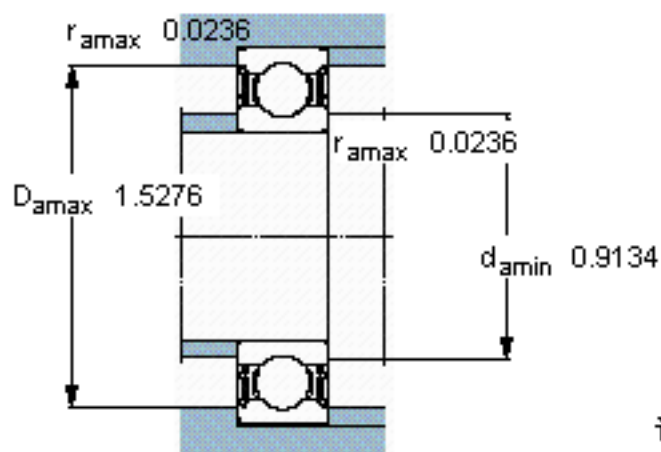

计算系数

k_r 0,025

f_0 14