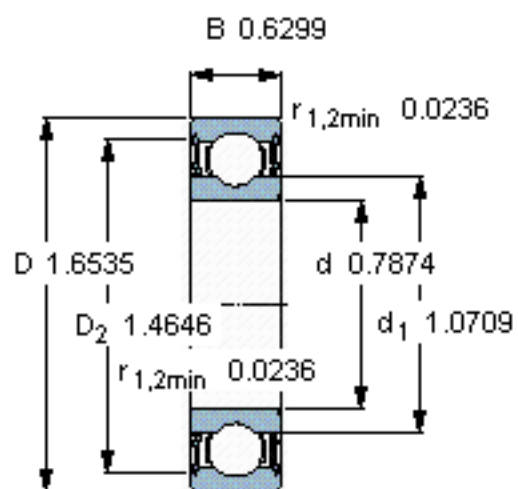

计算系数

k_r 0,025

f_0 14