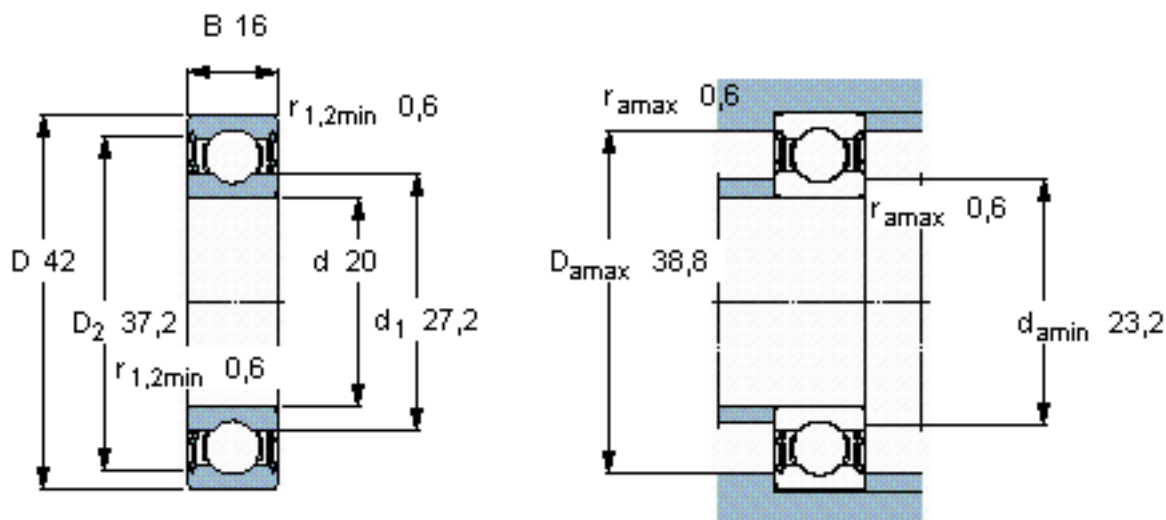

SKF 63004-2RS1/W64参数

主要尺寸	d	20	mm	-
	D	42	mm	-
	B	16	mm	-
基本额定载荷	C	9360	N	动载荷
	C_0	5000	N	静载荷
疲劳载荷极限	P_u	212	N	-
极限转速	极限转速	7700	r/min	-
重量	重量	86	g	-
型号	* SKF 探索者轴承	63004-2RS1/W64	-	-

SKF 63004-2RS1/W64图片