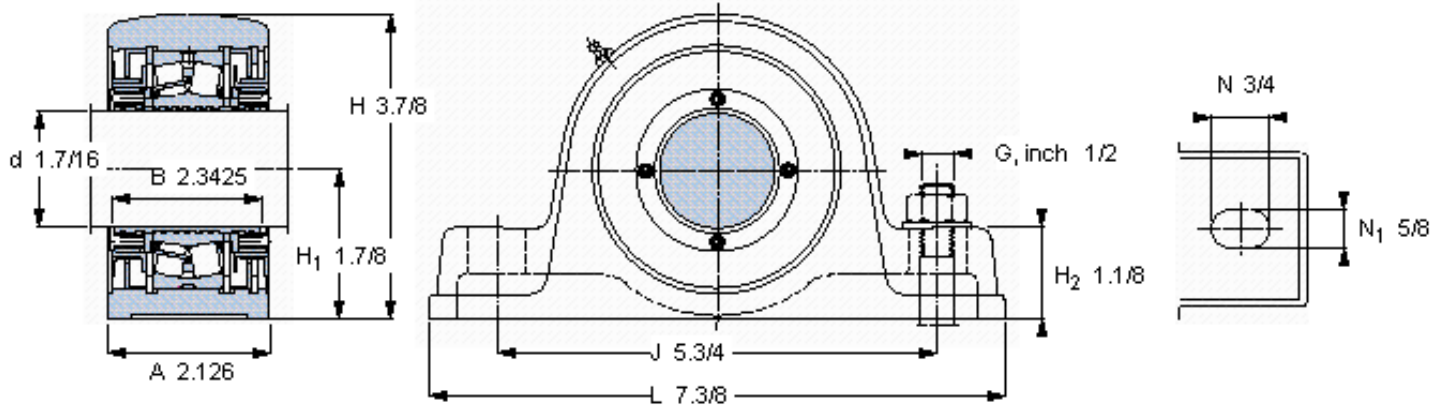

SKF SYE 1.7/16 NH-118参数

主要尺寸	d	36.513	mm	-
	A	54	mm	-
	H	98.425	mm	-
	H ₁	47.625	mm	-
	L	187.325	mm	-
基本额定载荷	C	96500	N	动载荷
	C ₀	90000	N	静载荷
极限转速	极限转速	6000	r/min	-
重量	重量	3630	g	-
型号	型号	SYE 1.7/16 NH-118	-	-
基本轴承型号	基本轴承型号	22208	-	-

SKF SYE 1.7/16 NH-118图片

重新润滑脂量 [克]

参考资料: <http://www.sozhou.com/p/08f3e28c.html>

重新润滑脂量 [克]

10