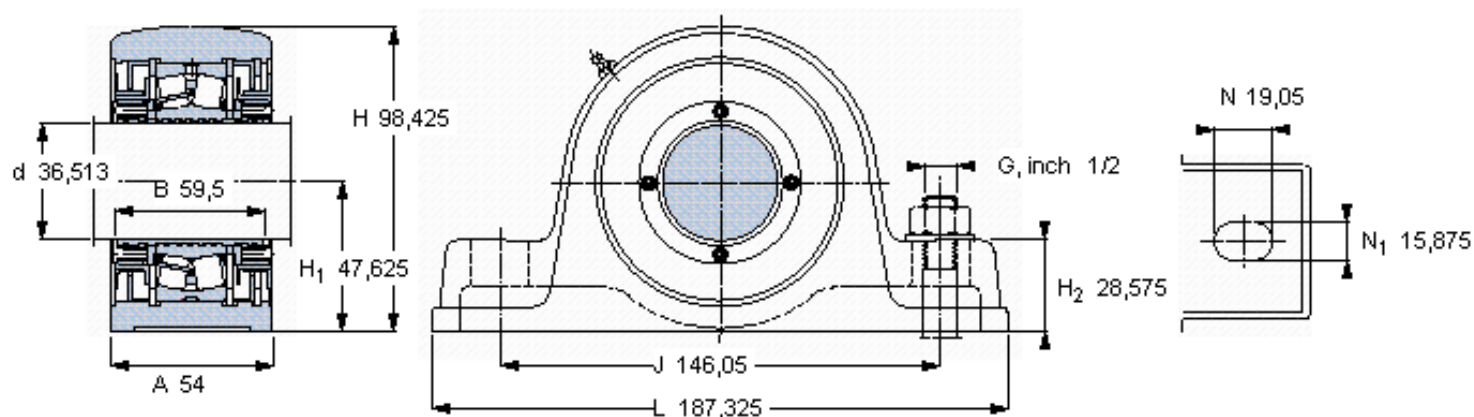

SKF SYE 1.7/16 NH-118参数

主要尺寸	d	36.513	mm	-
	A	54	mm	-
	H	98.425	mm	-
	H ₁	47.625	mm	-
	L	187.325	mm	-
基本额定载荷	C	96500	N	动载荷
	C ₀	90000	N	静载荷
极限转速	极限转速	6000	r/min	-
重量	重量	3630	g	-
型号	型号	SYE 1.7/16 NH-118	-	-
基本轴承型号	基本轴承型号	22208	-	-

SKF SYE 1.7/16 NH-118图片

重新润滑脂量 [克]

参考资料: <http://www.sozhou.com/p/08f3e28c.html>

重新润滑脂量 [克]

10