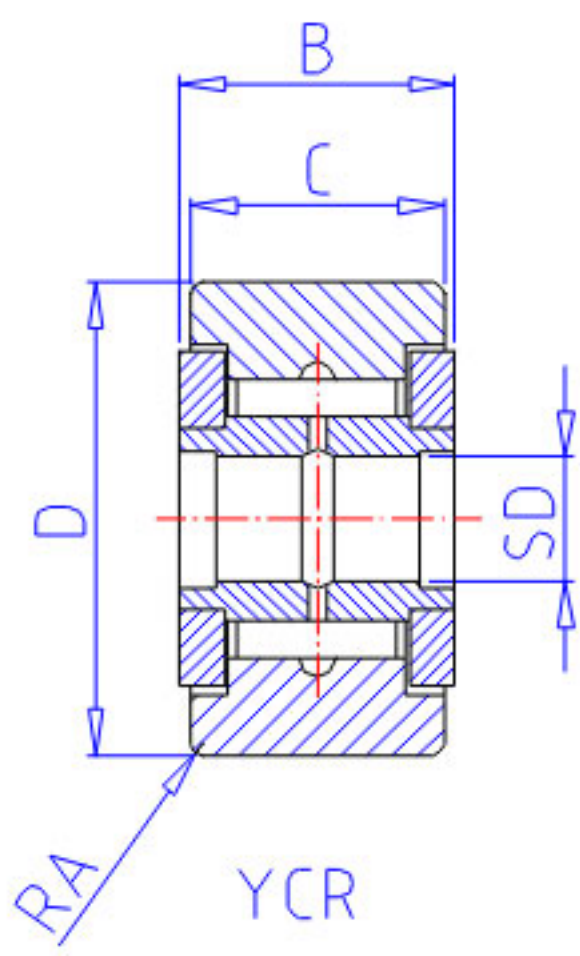

## NSK YCRS-32参数

型号	型号	YCRS-32		-
外形尺寸	SD	15.875	mm	内径
	D	50.800	mm	外径
	C	31.75	mm	宽度
	B	33.34	mm	宽度
基本额定载荷	CR	41500	N	动载荷
	COR	85500	N	静载荷
	CR2	4250	kgf	动载荷
	COR2	8750	kgf	静载荷
滚轮极限载荷	LTL1	29100	N	滚轮极限载荷
重量	MASS	475	g	重量
挡肩尺寸	F	30.6	mm	(最小)
外形尺寸	RA	1.3	mm	-

## NSK YCRS-32图片

参考资料:<http://www.sozhou.com/p/08fab9f6.html>