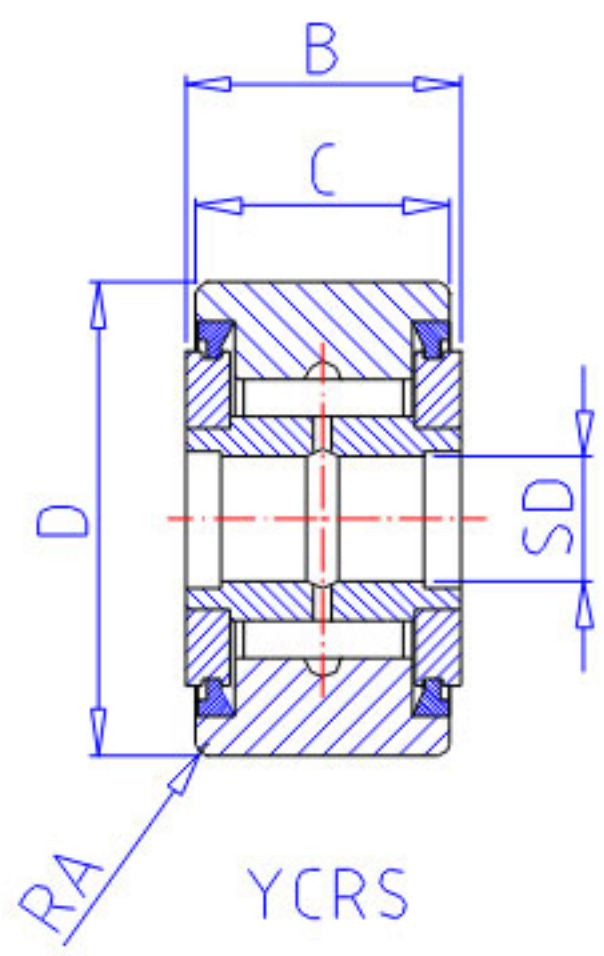

## NSK YCRS-32参数

型号	型号	YCRS-32		-
外形尺寸	SD	15.875	mm	内径
	D	50.800	mm	外径
	C	31.75	mm	宽度
	B	33.34	mm	宽度
基本额定载荷	CR	41500	N	动载荷
	COR	85500	N	静载荷
	CR2	4250	kgf	动载荷
	COR2	8750	kgf	静载荷
滚轮极限载荷	LTL1	29100	N	滚轮极限载荷
重量	MASS	475	g	重量
挡肩尺寸	F	30.6	mm	(最小)
外形尺寸	RA	1.3	mm	-

## NSK YCRS-32图片

参考资料:<http://www.sozhou.com/p/08fab9f6.html>