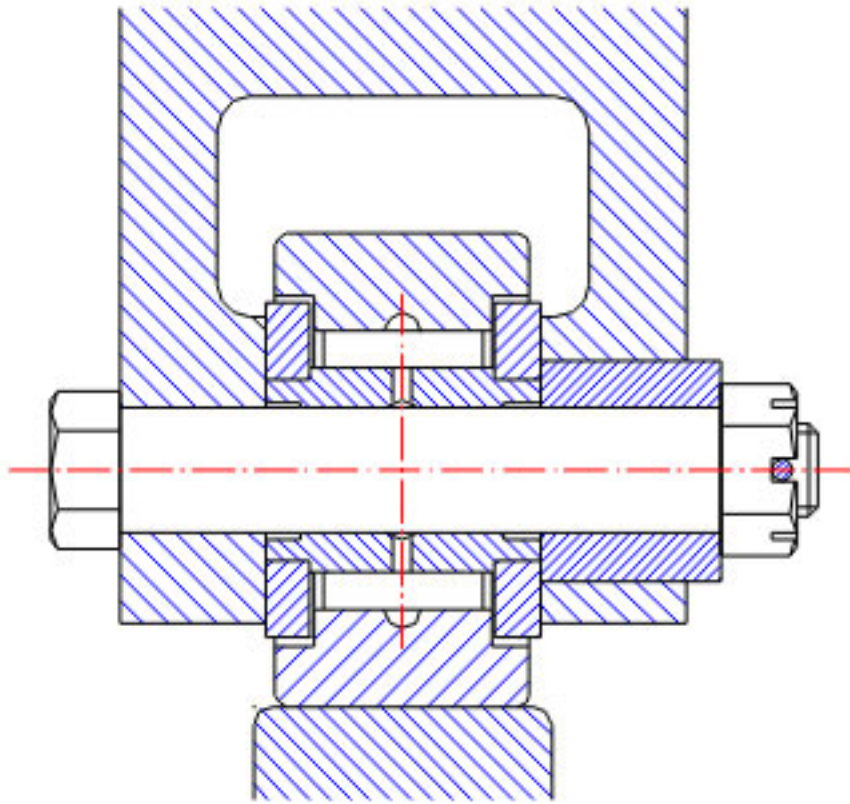

参考资料:<http://www.sozhou.com/p/08fab9f6.html>