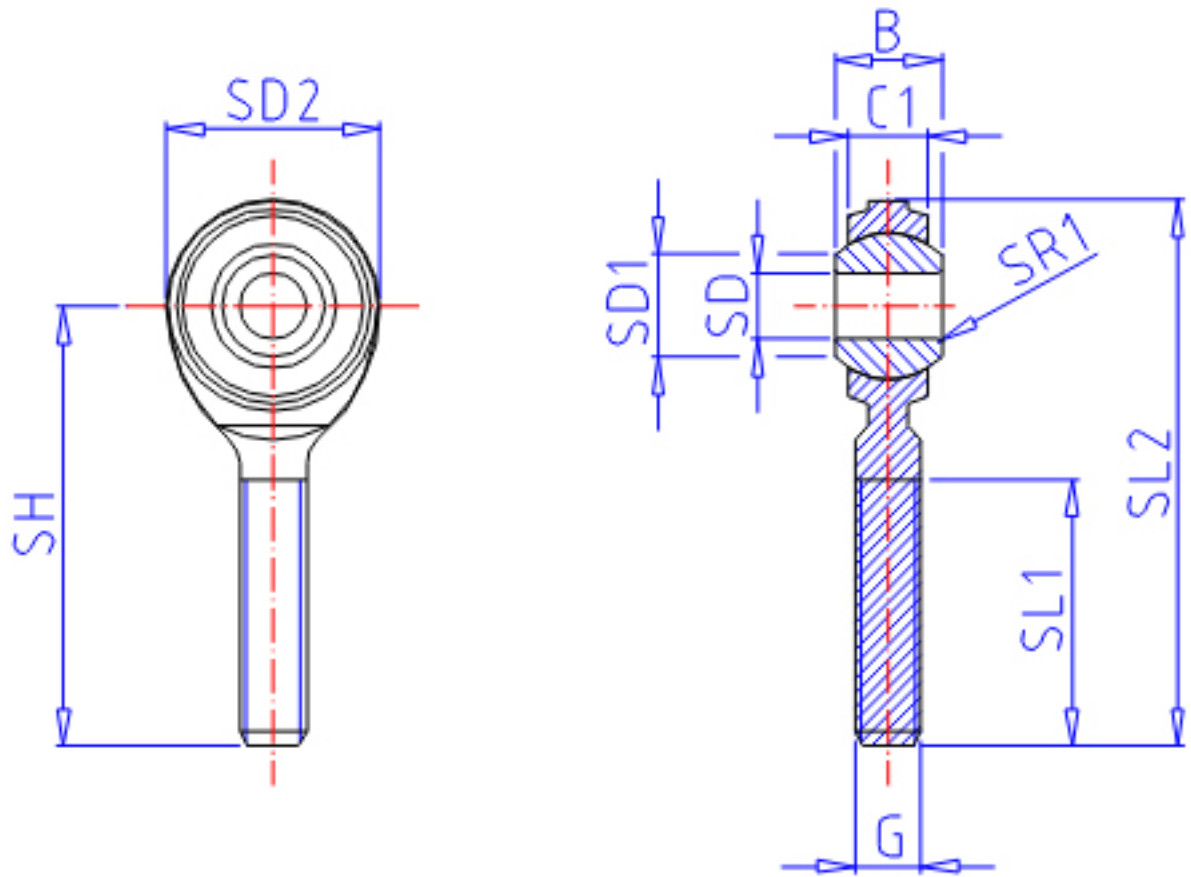

IKO POS 8EC参数

型号	ORDER	POS 8EC		型号	
重量	MASS	32.0	g	重量	
主要尺寸	SD	8	mm	内径	
	G	M8x1.25		螺纹规格	
	SD2	22	mm	-	
	C1	9.00	mm	宽度	
	B	12	mm	宽度	
	SD1	10.4	mm	-	
	SL2	53	mm	-	
	SH	42	mm	-	
	SL1	25	mm	-	
	SR1	0.2	mm	(最小)	
	SDK	15.875	mm	球直径	
	动态负载容量	CD	14000	N	动态负载容量
	静态负载容量	CS	7760	N	静态负载容量

IKO POS 8EC图片

参考资料:<http://www.sozhou.com/p/090acef0.html>