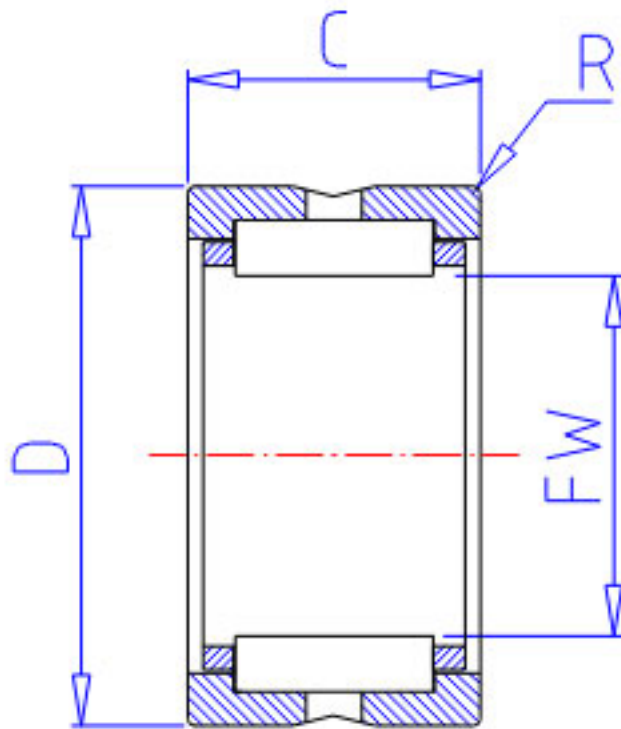

参考资料:<http://www.sozhou.com/p/09291ef3.html>