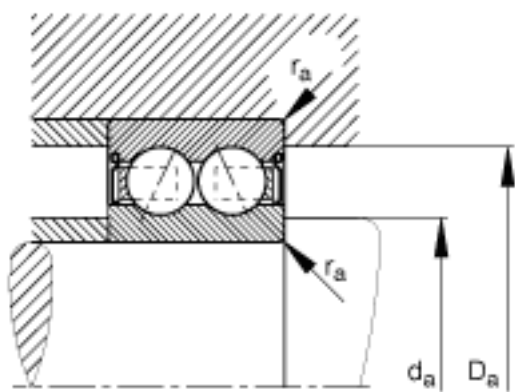

参考资料:<http://www.sozhou.com/p/0930be6e.html>