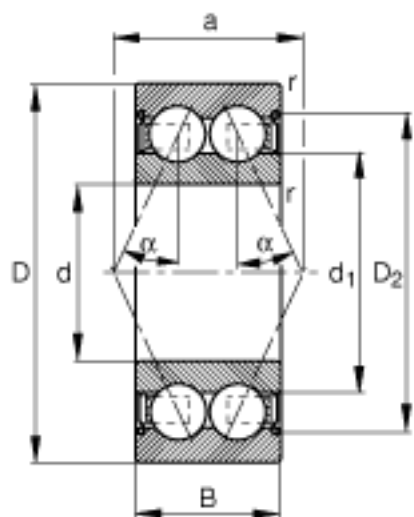

FAG 3200-B-2Z-TVH参数

尺寸	d	10	mm	-
	D	30	mm	-
	B	14	mm	-
	a	15	mm	-
	D_2	25.3	mm	-
	$D_{a\ max}$	25.8	mm	-
	d_1	17.9	mm	-
	$d_{a\ min}$	14.2	mm	-
	$r_{a\ max}$	0.6	mm	-
	r_{min}	0.6	mm	-
	重量	m	51	g
基本额定载荷	C_r	7400	N	基本额定动载荷，径向
	C_{0r}	4400	N	基本额定静载荷，径向
极限转速	n_G	20300	r/min	极限转速
参考转速	n_B	21000	r/min	参考速度
疲劳极限载荷	C_{ur}	223	N	疲劳极限载荷，径向

FAG 3200-B-2Z-TVH图片

参考资料:<http://www.sozhou.com/p/0930be6e.html>