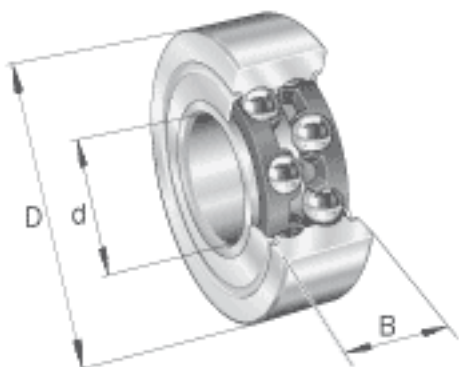

FAG 3200-B-2Z-TVH参数

尺寸	d	10	mm	-	
	D	30	mm	-	
	B	14	mm	-	
	a	15	mm	-	
	D_2	25.3	mm	-	
	$D_{a\ max}$	25.8	mm	-	
	d_1	17.9	mm	-	
	$d_{a\ min}$	14.2	mm	-	
	$r_{a\ max}$	0.6	mm	-	
	r_{min}	0.6	mm	-	
	重量	m	51	g	质量
基本额定载荷	C_r	7400	N	基本额定动载荷，径向	
	C_{0r}	4400	N	基本额定静载荷，径向	
极限转速	n_G	20300	r/min	极限转速	
参考转速	n_B	21000	r/min	参考速度	
疲劳极限载荷	C_{ur}	223	N	疲劳极限载荷，径向	

FAG 3200-B-2Z-TVH图片