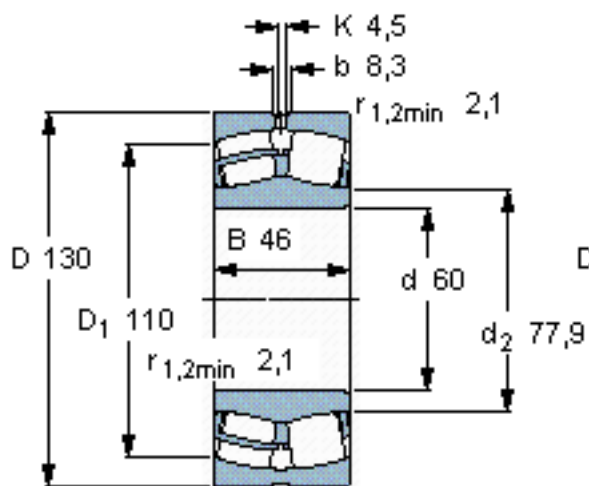

SKF 22312 E/W64 \*参数

主要尺寸	d	60	mm	-
	D	130	mm	-
	B	46	mm	-
基本额定载荷	C	310000	N	动载荷
	$C_0$	335000	N	静载荷
疲劳载荷极限	$P_u$	36500	N	-
极限转速	极限转速	440	r/min	-
重量	重量	3100	g	-
型号	* SKF 探索者轴承	22312 E/W64 *	-	-

SKF 22312 E/W64 \*图片