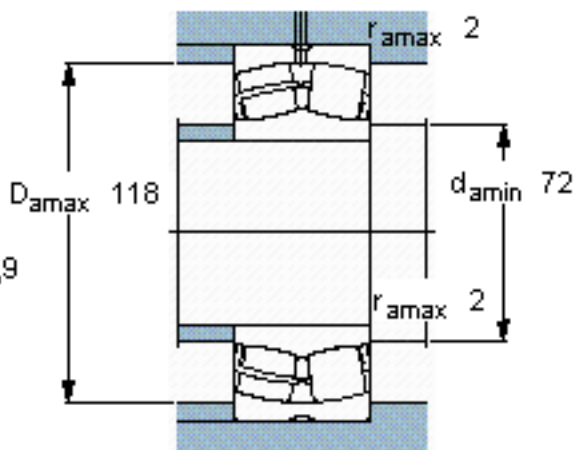

SKF 22312 E/W64 \*参数

主要尺寸	d	60	mm	-
	D	130	mm	-
	B	46	mm	-
基本额定载荷	C	310000	N	动载荷
	$C_0$	335000	N	静载荷
疲劳载荷极限	$P_u$	36500	N	-
极限转速	极限转速	440	r/min	-
重量	重量	3100	g	-
型号	* SKF 探索者轴承	22312 E/W64 *	-	-

SKF 22312 E/W64 \*图片