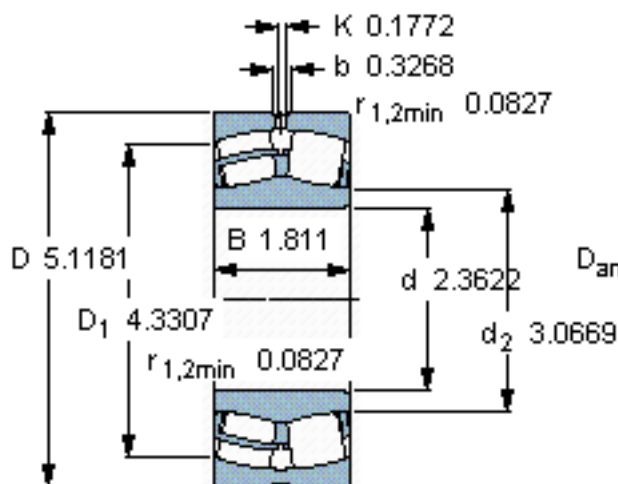

计算系数
e 0,35
Y₁ 1,9
Y₂ 2,9
Y₀ 1,8