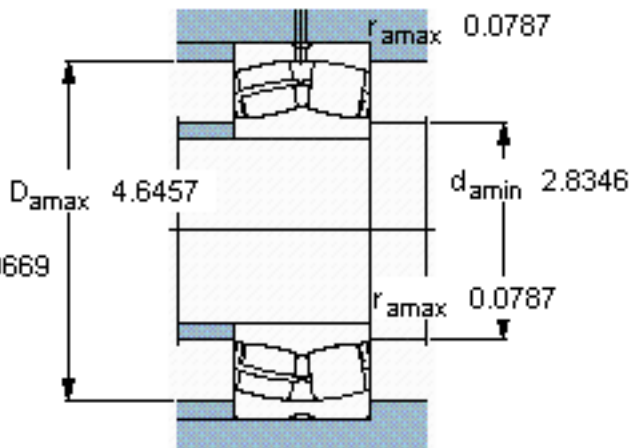

计算系数
e 0,35
Y₁ 1,9
Y₂ 2,9
Y₀ 1,8