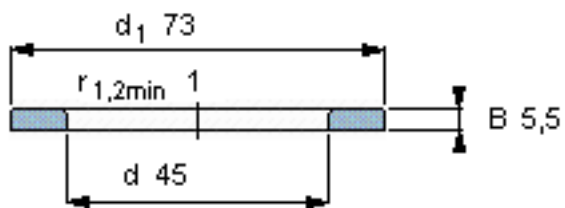

SKF WS 81209参数

尺寸	d	45	mm	-
	D	-	mm	-
	B	5.5	mm	-
	d_1	73	mm	-
	D_1	-	mm	-
	$r_1, r_{1.2}$	1	mm	-
重量	重量	110	g	-
型号	型号	WS 81209	-	-

SKF WS 81209图片

轴垫圈

轴垫圈

参考资料:<http://www.sozhou.com/p/09443593.html>