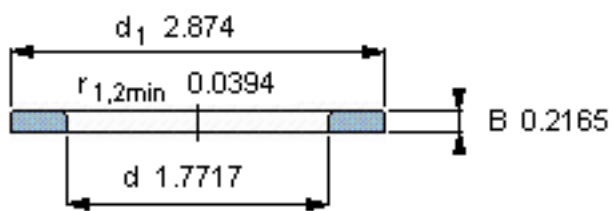

SKF WS 81209参数

尺寸	d	45	mm	-
	D	-	mm	-
	B	5.5	mm	-
	d_1	73	mm	-
	D_1	-	mm	-
	$r_1, r_{1.2}$	1	mm	-
重量	重量	110	g	-
型号	型号	WS 81209	-	-

SKF WS 81209图片

轴垫圈

轴垫圈

参考资料:<http://www.sozhou.com/p/09443593.html>