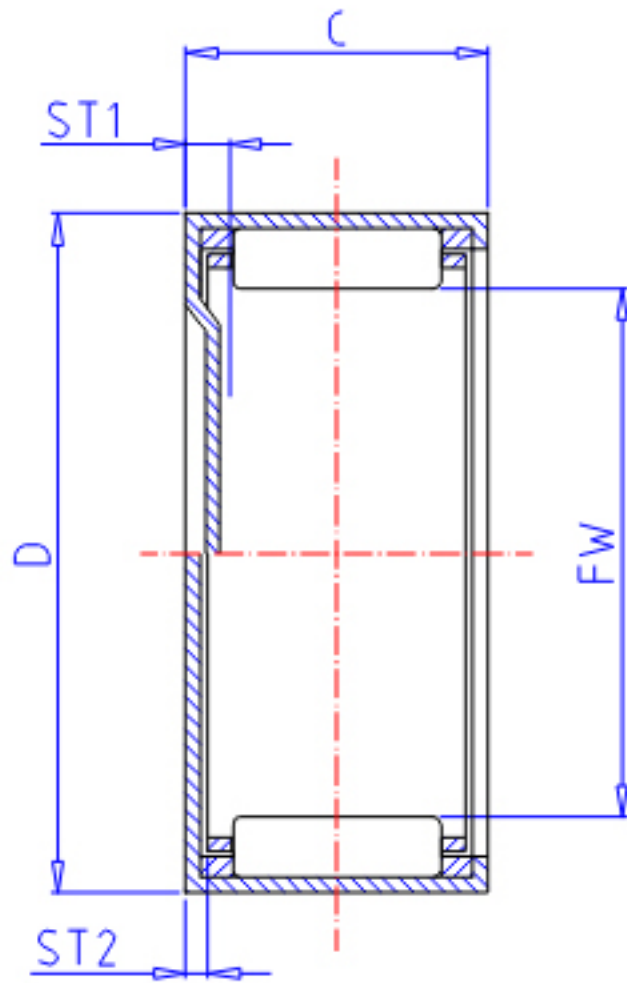

IKO TAM 3220参数

轴径	STDRT	32	mm	轴径
型号	ORDER	TAM 3220		型号
重量	MASS	63.50	g	重量
主要尺寸	FW	32	mm	内径
	D	42	mm	外径
	C	20	mm	宽度
	ST1	3.4	mm	-
	ST2	0.0	mm	-
	基本额定载荷	CR	25400	N
COR		38600	N	静载荷

IKO TAM 3220图片

参考资料:<http://www.sozhou.com/p/0949f0cc.html>