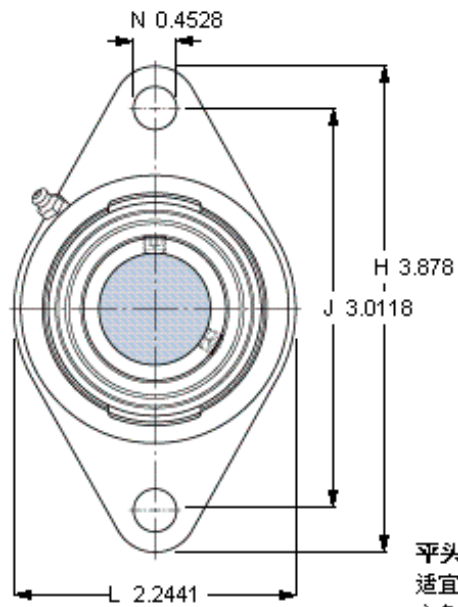

### SKF FYTB 12 TF参数

主要尺寸	d	12	mm	-
	A <sub>1</sub>	26	mm	-
	J	76.5	mm	-
	L	57	mm	-
	T	32.9	mm	-
基本额定载荷	C	9560	N	动载荷
	C <sub>0</sub>	4750	N	静载荷
极限转速	带h6轴公差	9500	r/min	-
重量	重量	420	g	-
型号	轴承单元	FYTB 12 TF	-	-
	轴承座	FYTB 503 M	-	-
	轴承	YAR 203/12-2F	-	-

### SKF FYTB 12 TF图片

参考资料:<http://www.sozhou.com/p/094dce8b.html>

平头螺钉  
 适宜的止动环 [Nm]  
 六角键销尺寸 [mm]  
 端盖

M 6x0.7  
 4  
 3  
 -