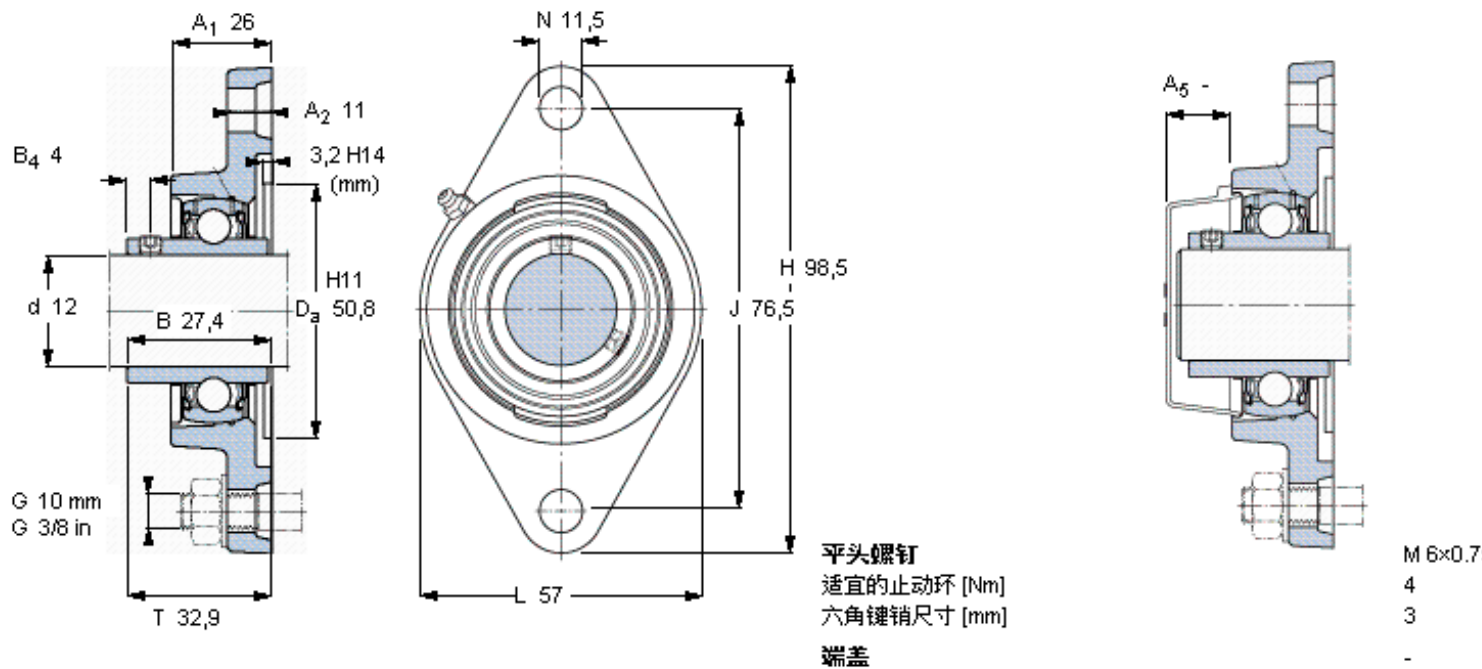

### SKF FYTB 12 TF参数

主要尺寸	d	12	mm	-
	A <sub>1</sub>	26	mm	-
	J	76.5	mm	-
	L	57	mm	-
	T	32.9	mm	-
基本额定载荷	C	9560	N	动载荷
	C <sub>0</sub>	4750	N	静载荷
极限转速	带h6轴公差	9500	r/min	-
重量	重量	420	g	-
型号	轴承单元	FYTB 12 TF	-	-
	轴承座	FYTB 503 M	-	-
	轴承	YAR 203/12-2F	-	-

### SKF FYTB 12 TF图片

参考资料:<http://www.sozhou.com/p/094dce8b.html>

平头螺钉  
 适宜的止动环 [Nm]  
 六角键销尺寸 [mm]  
 端盖

M 6x0.7  
 4  
 3  
 -