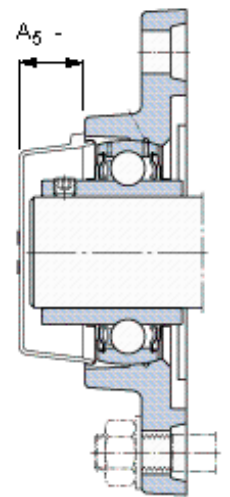

### SKF FYTB 12 TF参数

主要尺寸	d	12	mm	-
	A <sub>1</sub>	26	mm	-
	J	76.5	mm	-
	L	57	mm	-
	T	32.9	mm	-
基本额定载荷	C	9560	N	动载荷
	C <sub>0</sub>	4750	N	静载荷
极限转速	带h6轴公差	9500	r/min	-
重量	重量	420	g	-
型号	轴承单元	FYTB 12 TF	-	-
	轴承座	FYTB 503 M	-	-
	轴承	YAR 203/12-2F	-	-

### SKF FYTB 12 TF图片

参考资料:<http://www.sozhou.com/p/094dce8b.html>

平头螺钉  
 适宜的止动环 [Nm]  
 六角键销尺寸 [mm]  
 端盖

M 6x0.7  
 4  
 3  
 -