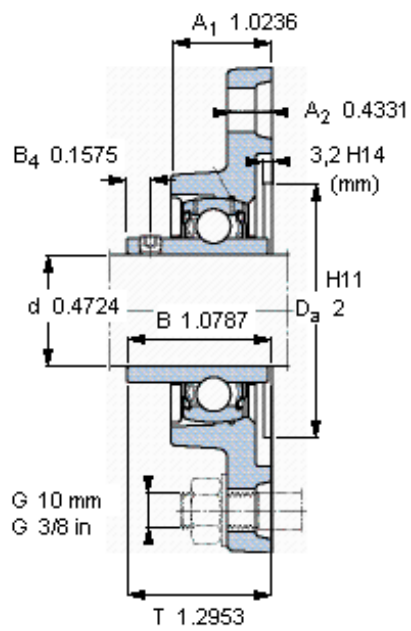

### SKF FYTB 12 TF参数

主要尺寸	d	12	mm	-
	A <sub>1</sub>	26	mm	-
	J	76.5	mm	-
	L	57	mm	-
	T	32.9	mm	-
基本额定载荷	C	9560	N	动载荷
	C <sub>0</sub>	4750	N	静载荷
极限转速	带h6轴公差	9500	r/min	-
重量	重量	420	g	-
型号	轴承单元	FYTB 12 TF	-	-
	轴承座	FYTB 503 M	-	-
	轴承	YAR 203/12-2F	-	-

### SKF FYTB 12 TF图片

参考资料:<http://www.sozhou.com/p/094dce8b.html>

平头螺钉  
 适宜的止动环 [Nm]  
 六角键销尺寸 [mm]  
 端盖

M 6x0.7  
 4  
 3  
 -