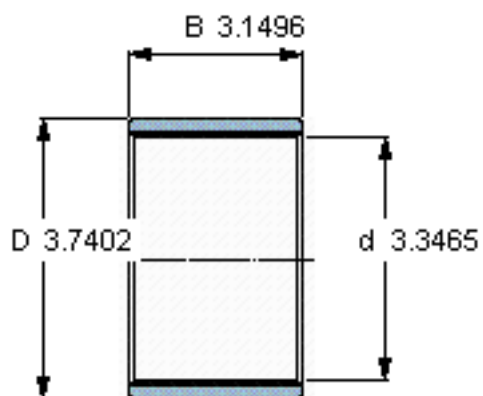

SKF PWM 859580参数

主要尺寸	d	85	mm	-
	D	95	mm	-
	B	80	mm	-
重量	重量	210	g	-
型号	型号	PWM 859580	-	-

SKF PWM 859580图片

参考资料:<http://www.sozhou.com/p/096363f3.html>