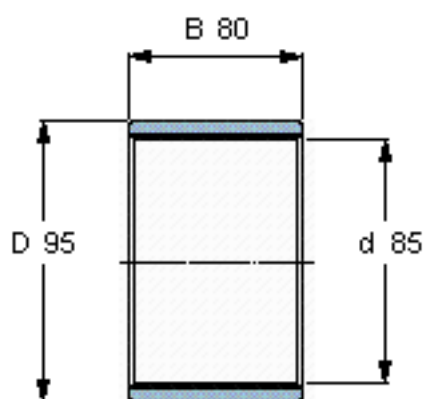

SKF PWM 859580参数

主要尺寸	d	85	mm	-
	D	95	mm	-
	B	80	mm	-
重量	重量	210	g	-
型号	型号	PWM 859580	-	-

SKF PWM 859580图片

参考资料:<http://www.sozhou.com/p/096363f3.html>