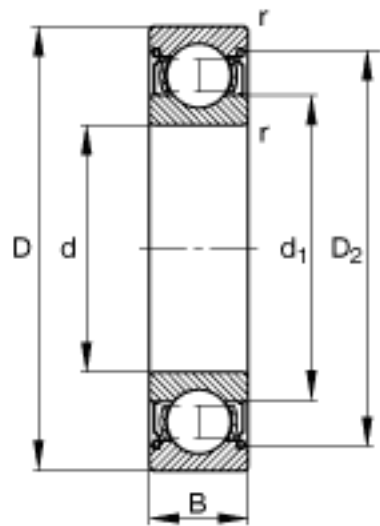

参考资料:<http://www.sozhou.com/p/097db2f5.html>