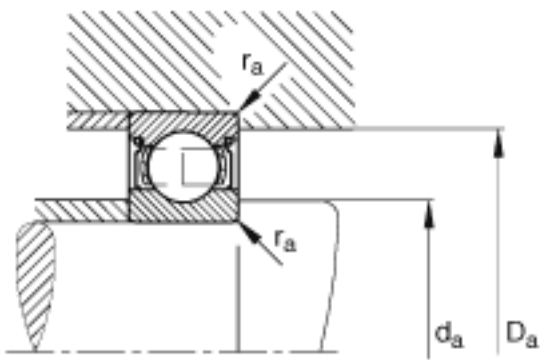

参考资料:<http://www.sozhou.com/p/097db2f5.html>