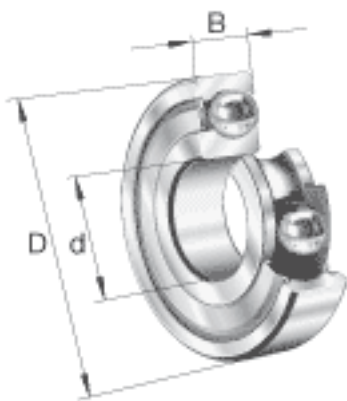

FAG 6003-2Z参数

尺寸	d	17	mm	-
	D	35	mm	-
	B	10	mm	-
	D₂	30.8	mm	-
	D_{a max}	33	mm	-
	d₁	22.7	mm	-
	d_{a min}	19	mm	-
	r_{a max}	0.3	mm	-
	r_{min}	0.3	mm	-
重量	m	40	g	质量
基本额定载荷	C_r	6400	N	基本额定动载荷，径向
	C_{0r}	3250	N	基本额定静载荷，径向
极限转速	n_G	26000	r/min	极限转速
参考转速	n_B	20300	r/min	参考速度
疲劳极限载荷	C_{ur}	157	N	疲劳极限载荷，径向

FAG 6003-2Z图片