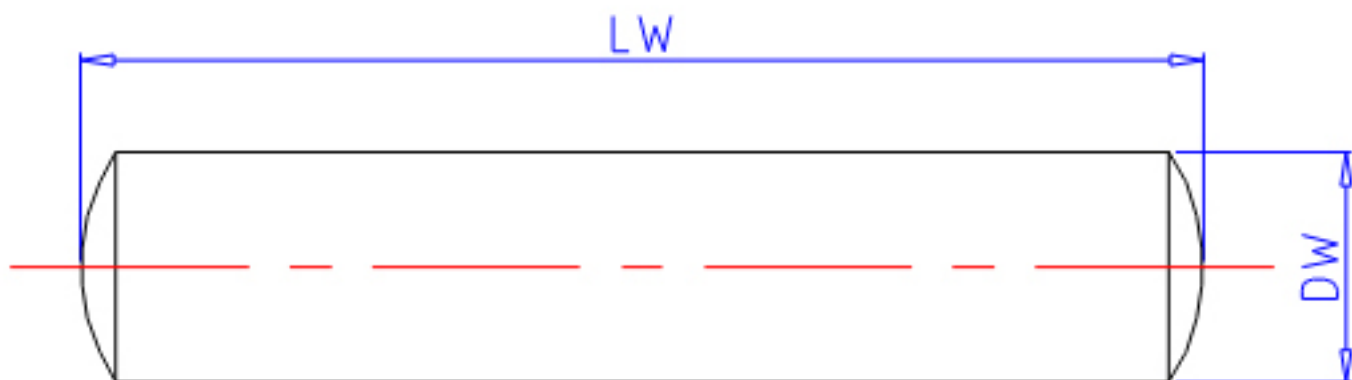

### IKO 2x13.8参数

型号	ORDER	2x13.8		型号
尺寸	DW	2.0	mm	-
	LW	13.8	mm	-
重量	MASS	0.33	g	重量

### IKO 2x13.8图片

参考资料:<http://www.sozhou.com/p/0995d13c.html>