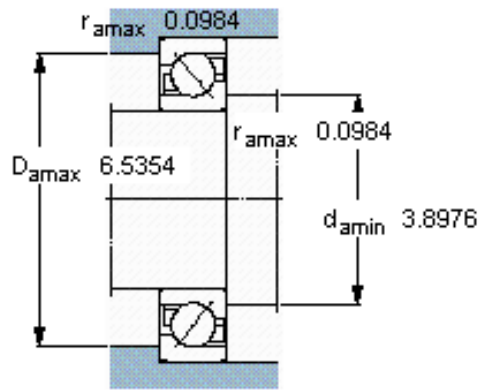

SKF 7317 BECBPH *参数

主要尺寸	d	85	mm	-
	D	180	mm	-
	B	41	mm	-
基本额定载荷	C	156000	N	动载荷
	C_0	132000	N	静载荷
疲劳载荷极限	P_u	4900	N	-
额定转速	参考转速	4800	r/min	-
	极限转速	4800	r/min	-
重量	重量	4260	g	-
型号	* SKF 探索者轴承	7317 BECBPH *	-	-

SKF 7317 BECBPH *图片

参考资料: <http://www.sozhou.com/p/09d0c630.html>

计算系数

k_r 0,1

k_a 1,6

e 1,14

X 0,35

Y 0,57