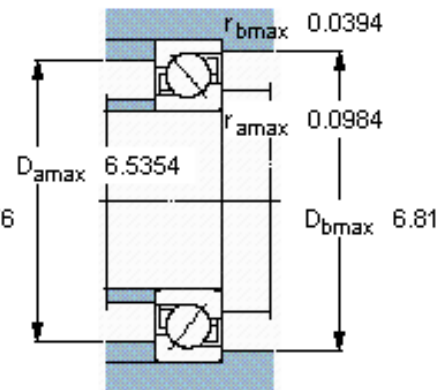

SKF 7317 BECBPH *参数

主要尺寸	d	85	mm	-
	D	180	mm	-
	B	41	mm	-
基本额定载荷	C	156000	N	动载荷
	C_0	132000	N	静载荷
疲劳载荷极限	P_u	4900	N	-
额定转速	参考转速	4800	r/min	-
	极限转速	4800	r/min	-
重量	重量	4260	g	-
型号	* SKF 探索者轴承	7317 BECBPH *	-	-

SKF 7317 BECBPH *图片

参考资料: <http://www.sozhou.com/p/09d0c630.html>

计算系数

k_r 0,1

k_a 1,6

e 1,14

X 0,35

Y 0,57