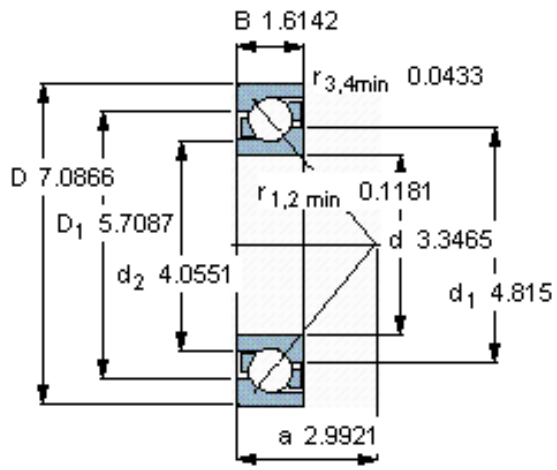

SKF 7317 BECBPH *参数

主要尺寸	d	85	mm	-
	D	180	mm	-
	B	41	mm	-
基本额定载荷	C	156000	N	动载荷
	C_0	132000	N	静载荷
疲劳载荷极限	P_u	4900	N	-
额定转速	参考转速	4800	r/min	-
	极限转速	4800	r/min	-
重量	重量	4260	g	-
型号	* SKF 探索者轴承	7317 BECBPH *	-	-

SKF 7317 BECBPH *图片

参考资料: <http://www.sozhou.com/p/09d0c630.html>

计算系数

k_r 0,1

k_a 1,6

e 1,14

X 0,35

Y 0,57