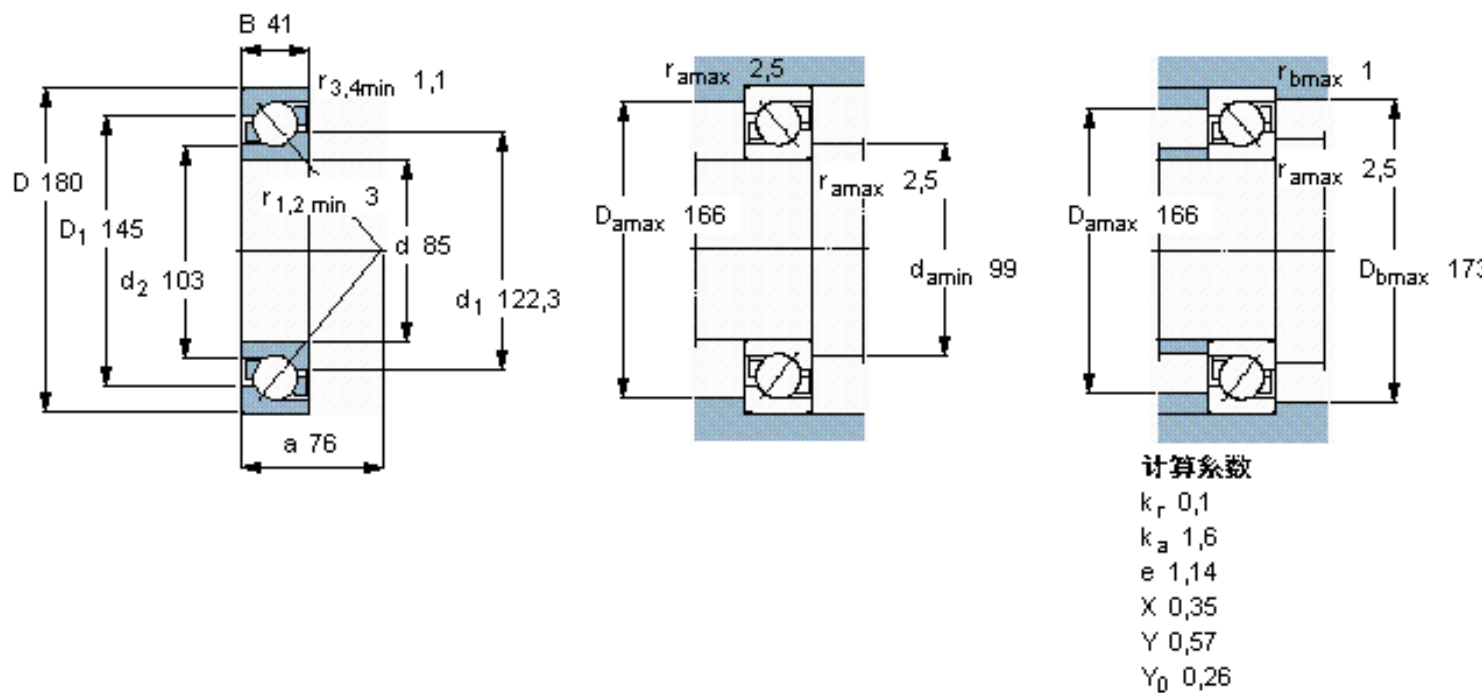

SKF 7317 BECBPH *参数

主要尺寸	d	85	mm	-
	D	180	mm	-
	B	41	mm	-
基本额定载荷	C	156000	N	动载荷
	C_0	132000	N	静载荷
疲劳载荷极限	P_u	4900	N	-
额定转速	参考转速	4800	r/min	-
	极限转速	4800	r/min	-
重量	重量	4260	g	-
型号	* SKF 探索者轴承	7317 BECBPH *	-	-

SKF 7317 BECBPH *图片

参考资料: <http://www.sozhou.com/p/09d0c630.html>

计算系数

k_r 0,1

k_a 1,6

e 1,14

X 0,35

Y 0,57