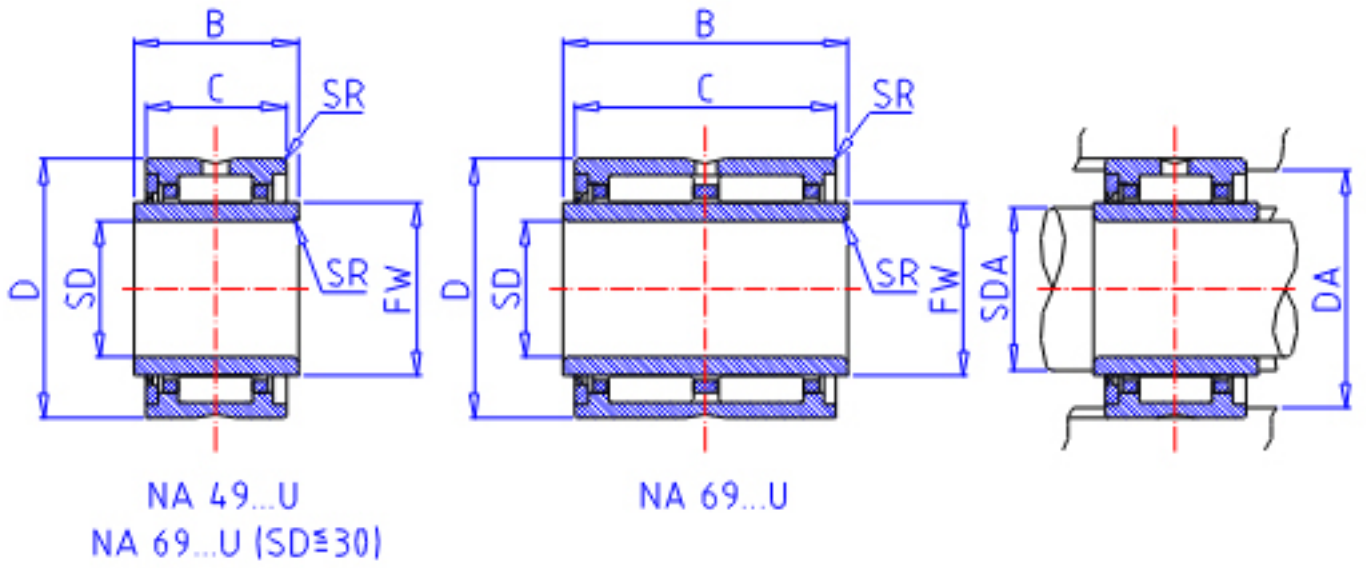

参考资料:<http://www.sozhou.com/p/09fc3d70.html>