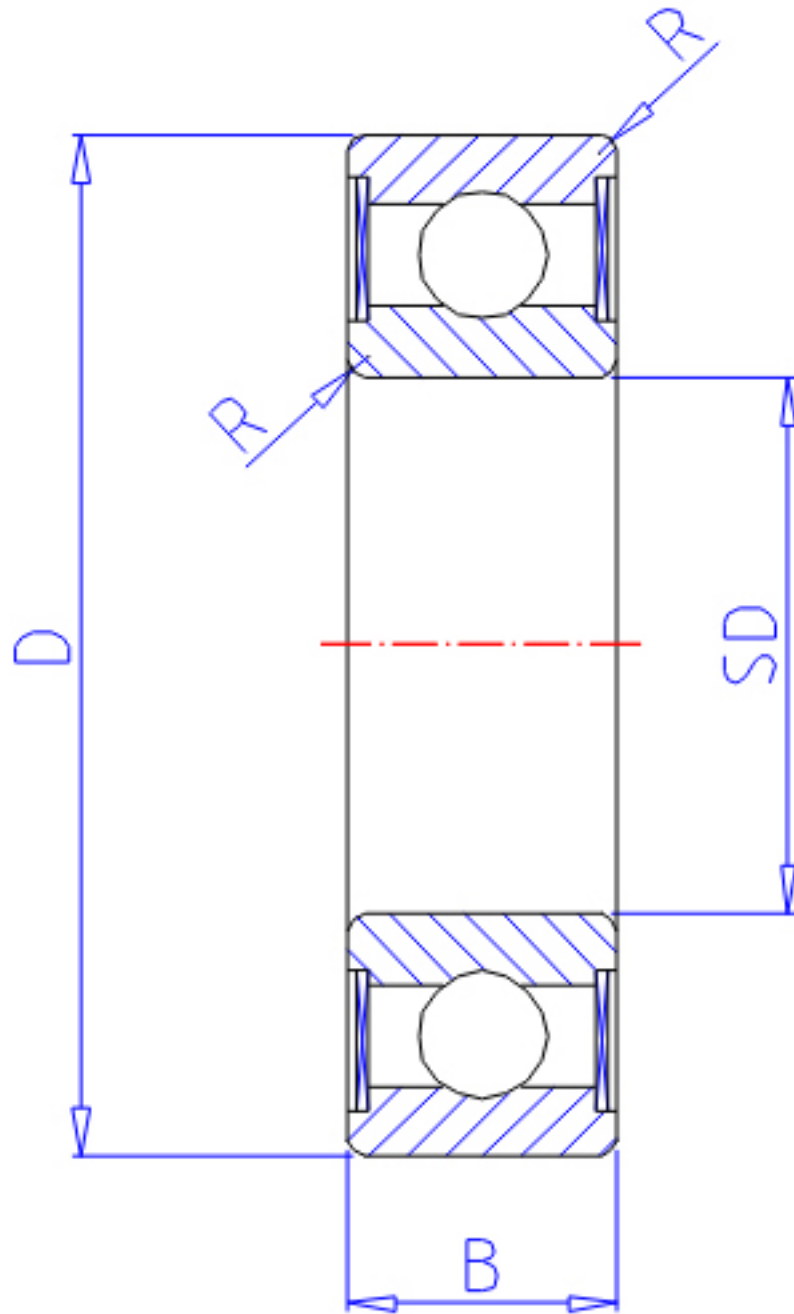

NTN 60/22LLB参数

主要尺寸	SD	22	mm	-
	D	44	mm	外径
	B	12	mm	宽度
	R	0.6	mm	-
型号	ORDER	60/22LLB		型号
基本额定载荷	CR	9400	N	动载荷
	COR	5050	N	静载荷
	CRF	955	kgf	动载荷
	CORF	515	kgf	静载荷
极限转速	LSG	17000	r/min	脂润滑
	LSO	20000	r/min	油润滑
重量	MASS	70	g	重量

NTN 60/22LLB图片

参考资料:<http://www.sozhou.com/p/0a0237b2.html>