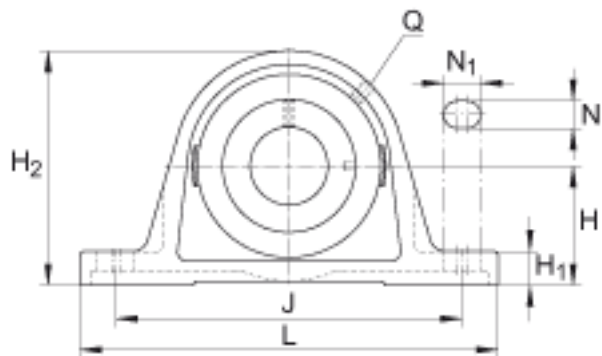

INA RASE65-214参数

尺寸	d	65	mm	-	
	L	260	mm	-	
	H₂	156	mm	-	
	A	65	mm	-	
	A₁	44	mm	-	
	B₁	66	mm	-	
	d_{3 max}	96	mm	-	
	H	79.4	mm	-	
	H₁	27.5	mm	-	
	J	203	mm	-	
	N	22	mm	-	
	N₁	28	mm	-	
	Q	Rp 1/8		-	
	S₁	44.6	mm	-	
	重量	m	6410	g	质量
	基本额定载荷	C_r	62000	N	基本额定动载荷，径向
C_{0r}		44000	N	基本额定静载荷，径向	
说明		GG. ASE14		轴承座的型号	
		GE65-214-KRR-B		轴承的型号	
				可选择球轴承 6214。	

INA RASE65-214图片

参考资料:<http://www.sozhou.com/p/0a048236.html>