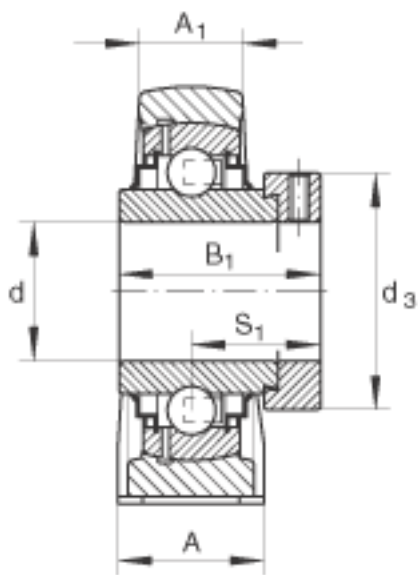

INA RASE65-214参数

尺寸	d	65	mm	-	
	L	260	mm	-	
	H ₂	156	mm	-	
	A	65	mm	-	
	A ₁	44	mm	-	
	B ₁	66	mm	-	
	d _{3 max}	96	mm	-	
	H	79.4	mm	-	
	H ₁	27.5	mm	-	
	J	203	mm	-	
	N	22	mm	-	
	N ₁	28	mm	-	
	Q	Rp 1/8		-	
	S ₁	44.6	mm	-	
	重量	m	6410	g	质量
	基本额定载荷	C _r	62000	N	基本额定动载荷，径向
C _{0r}		44000	N	基本额定静载荷，径向	
说明		GG. ASE14		轴承座的型号	
		GE65-214-KRR-B		轴承的型号	
				可选择球轴承 6214。	

INA RASE65-214图片

参考资料:<http://www.sozhou.com/p/0a048236.html>