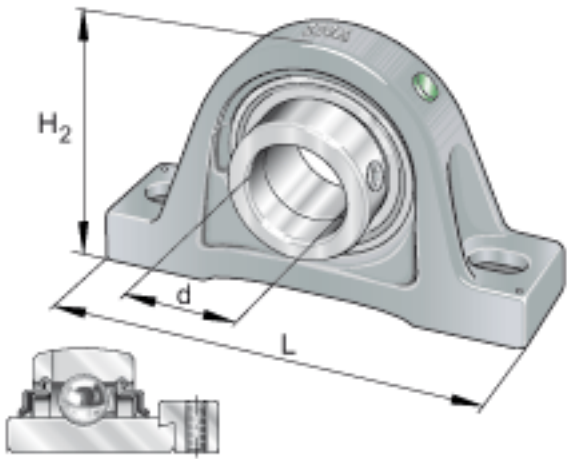

INA RASE65-214参数

尺寸	d	65	mm	-	
	L	260	mm	-	
	H₂	156	mm	-	
	A	65	mm	-	
	A₁	44	mm	-	
	B₁	66	mm	-	
	d_{3 max}	96	mm	-	
	H	79.4	mm	-	
	H₁	27.5	mm	-	
	J	203	mm	-	
	N	22	mm	-	
	N₁	28	mm	-	
	Q	Rp 1/8		-	
	S₁	44.6	mm	-	
	重量	m	6410	g	质量
	基本额定载荷	C_r	62000	N	基本额定动载荷，径向
C_{0r}		44000	N	基本额定静载荷，径向	
说明		GG. ASE14		轴承座的型号	
		GE65-214-KRR-B		轴承的型号	
				可选择球轴承 6214。	

INA RASE65-214图片

参考资料:<http://www.sozhou.com/p/0a048236.html>