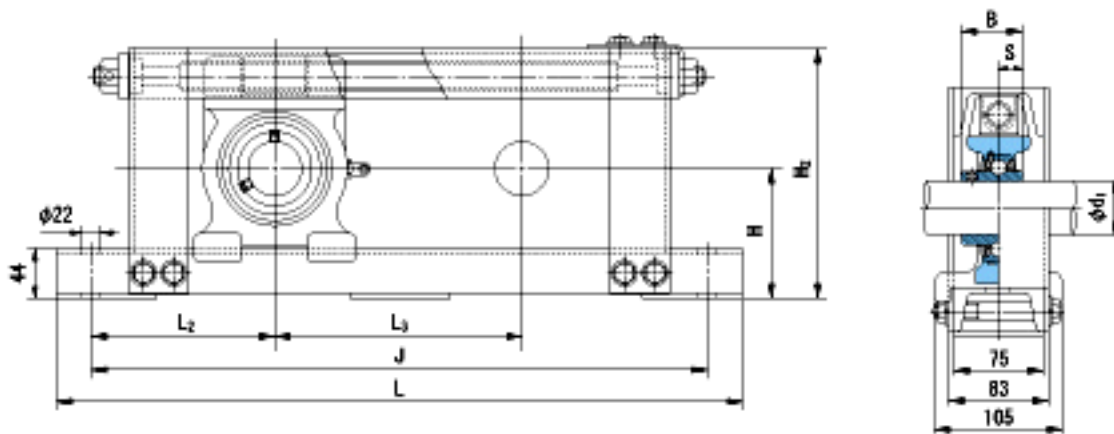

NACHI UCTU211+WU600参数

外形尺寸	H	115	mm	-
	H2	230	mm	-
	L	1010	mm	-
	J	950	mm	-
	L2	175	mm	-
	L3	600	mm	-
安装尺寸	d1	55	mm	-
	B	55.6	mm	-
	S	22.2	mm	-
重量	Mass	23700	g	重量
基本额定载荷	Cr	43000	N	动载荷
	Cor	29400	N	静载荷
极限速度	Grease	-	r/min	脂润滑
	Oil	-	r/min	油润滑

NACHI UCTU211+WU600图片

参考资料:<http://www.sozhou.com/p/0a098d6f.html>