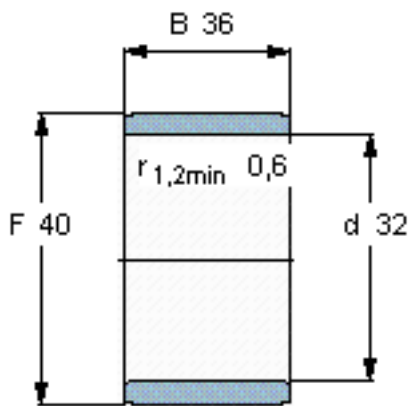

SKF IR 32x40x36参数

主要尺寸	d	32	mm	-
	F	40	mm	-
	B	36	mm	-
	最小	0.6	mm	-
重量	重量	120	g	-
型号	型号	IR 32x40x36	-	-

SKF IR 32x40x36图片

参考资料:<http://www.sozhou.com/p/0a2dfe96.html>