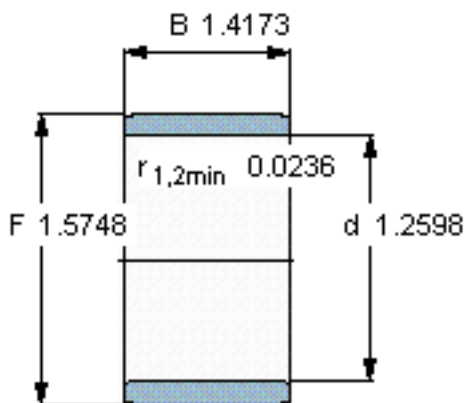

SKF IR 32x40x36参数

主要尺寸	d	32	mm	-
	F	40	mm	-
	B	36	mm	-
	最小	0.6	mm	-
重量	重量	120	g	-
型号	型号	IR 32x40x36	-	-

SKF IR 32x40x36图片

参考资料:<http://www.sozhou.com/p/0a2dfe96.html>