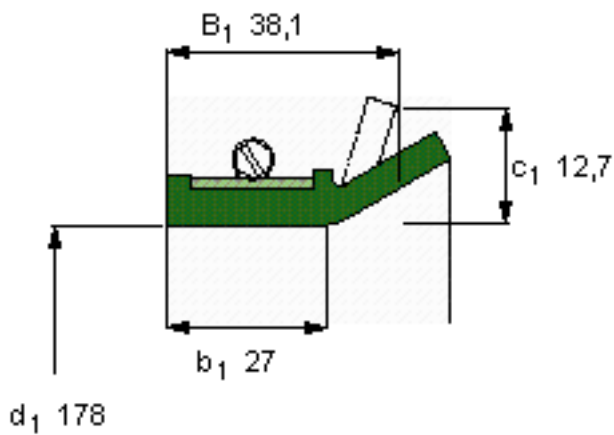

SKF 523586参数

主要尺寸	$d_1$	178	mm	-
	$B_1$	38.1	mm	-
	$b_1$	27	mm	-
说明	设计	CT1	-	-
	密封唇材料	R	-	-
	型号	523586	-	-
	美国图纸编号	523586	-	-

SKF 523586图片

参考资料:<http://www.sozhou.com/p/0a51b163.html>