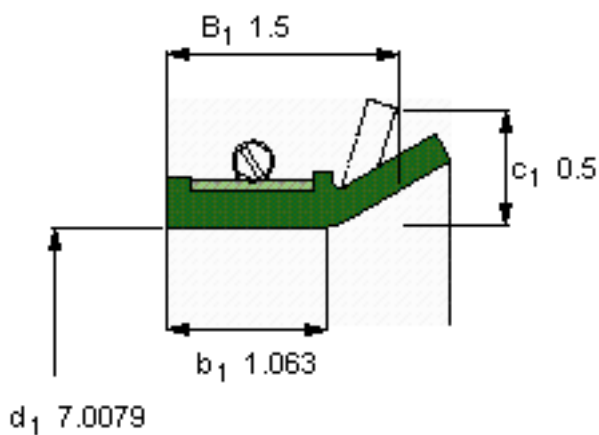

SKF 523586参数

主要尺寸	$d_1$	178	mm	-
	$B_1$	38.1	mm	-
	$b_1$	27	mm	-
说明	设计	CT1	-	-
	密封唇材料	R	-	-
	型号	523586	-	-
	美国图纸编号	523586	-	-

SKF 523586图片

参考资料:<http://www.sozhou.com/p/0a51b163.html>