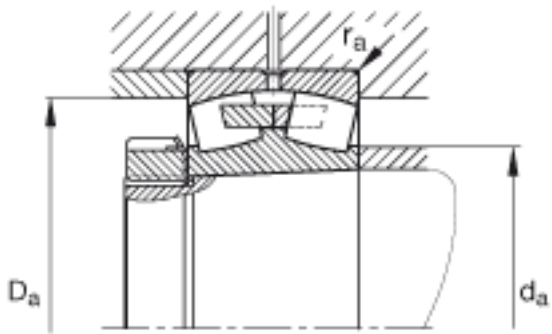

参考资料:<http://www.sozhou.com/p/0a529a37.html>