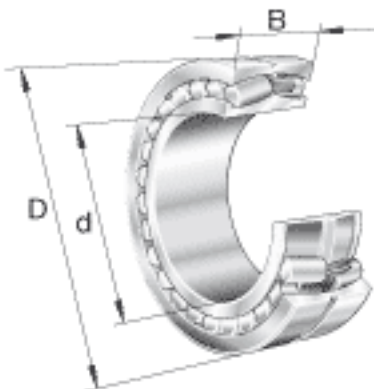

FAG 22334-K-MB参数

尺寸	d	170	mm	-
	D	360	mm	-
	B	120	mm	-
	D₁	304.2	mm	-
	D_{a max}	343	mm	-
	d_{a min}	187	mm	-
	d_s	9.5	mm	-
	n_s	17.7	mm	-
	r_{a max}	3	mm	-
	r_{min}	4	mm	-
重量	m	58400	g	质量
基本额定载荷	C_r	1600000	N	基本额定动载荷，径向
计算系数	e	0.37		-
	Y₁	1.83		-
	Y₂	2.72		-
基本额定载荷	C_{0r}	2120000	N	基本额定静载荷，径向
计算系数	Y₀	1.79		-
极限转速	n_G	2200	r/min	极限转速
参考转速	n_B	1380	r/min	参考速度
疲劳极限载荷	C_{ur}	134000	N	疲劳极限载荷，径向

FAG 22334-K-MB图片