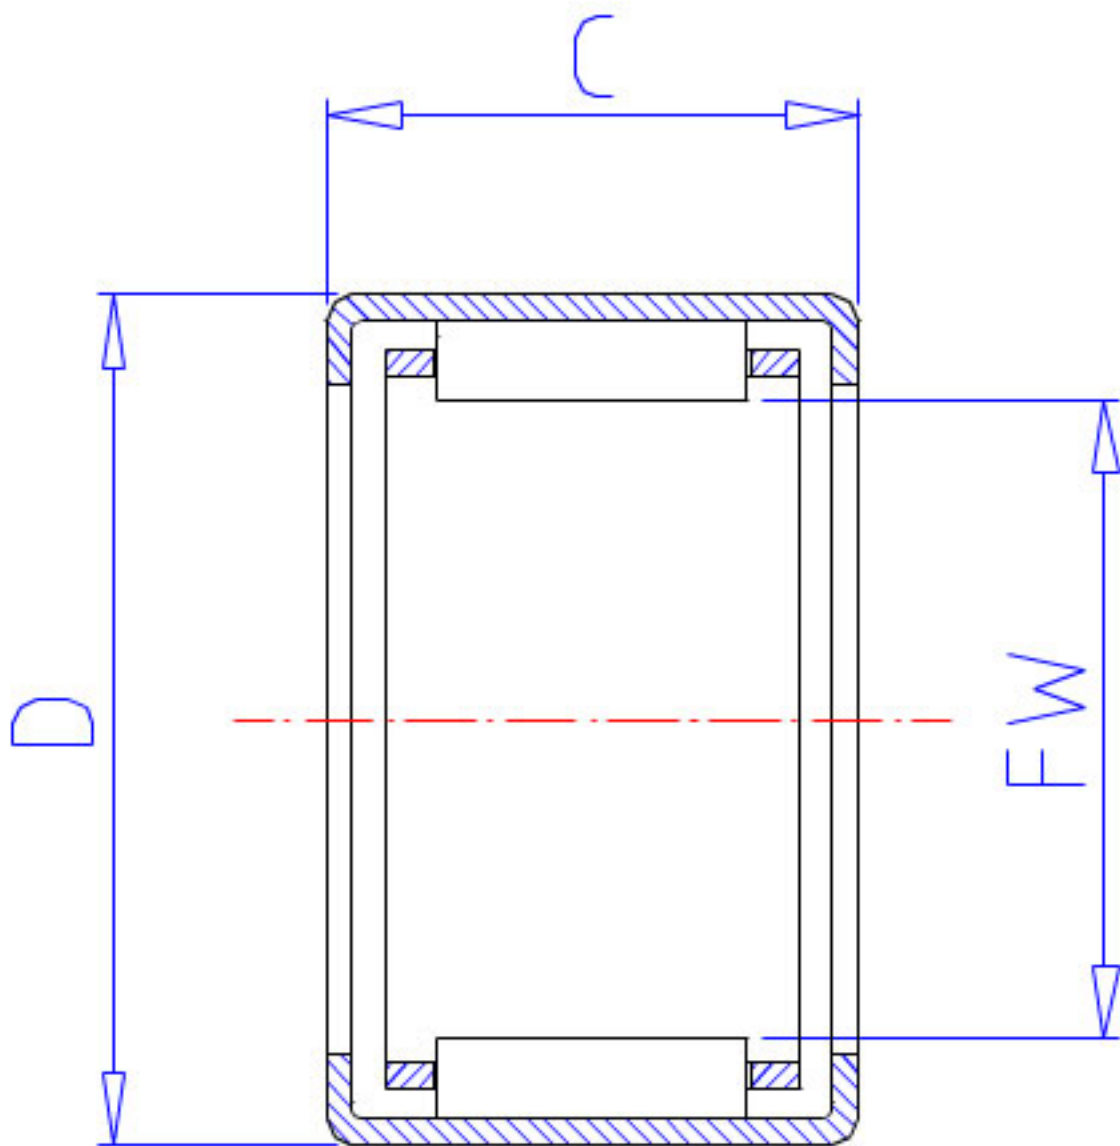

参考资料:<http://www.sozhou.com/p/0a6a32a6.html>