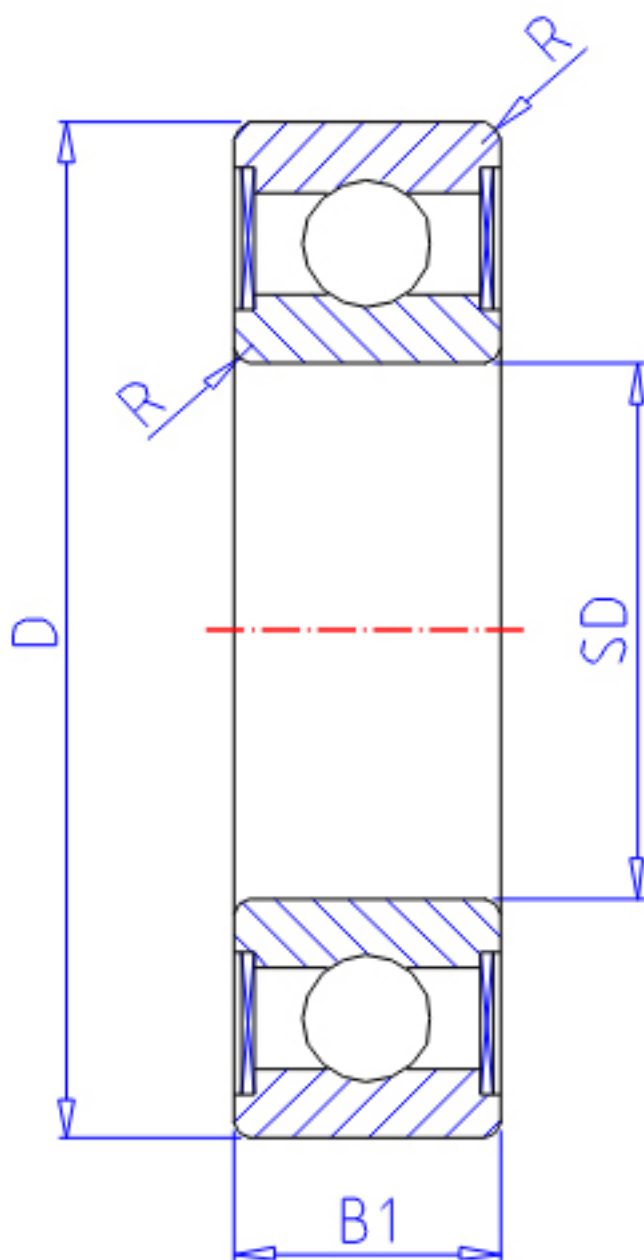

NTN 606ZZ参数

主要尺寸	SD	6.0	mm	-
	D	17	mm	外径
	B	6.0	mm	宽度
	B1	6.0	mm	-
	D1	19.0	mm	-
	D2	19.0	mm	-
	C1	1.2	mm	-
	C2	1.2	mm	-
	R	0.30	mm	(最小)
	型号	ORDER	606ZZ	
基本额定载荷	CR	2190	N	动载荷
	COR	865	N	静载荷
	CRF	224	kgf	动载荷
	CORF	88	kgf	静载荷
极限转速	LSG	35 000	r/min	脂润滑
	LSO	42 000	r/min	油润滑
重量	MASS	6.00	g	开放式重量
安装尺寸	DA1	8	mm	(最小)
	DA2	8.6	mm	(最大)
	DA	15	mm	(最大)
	RAS	0.3	mm	(最大)
重量	MASS1	6.50	g	开放凸缘式重量

NTN 606ZZ图片

参考资料:<http://www.sozhou.com/p/0aaa8b4a.html>