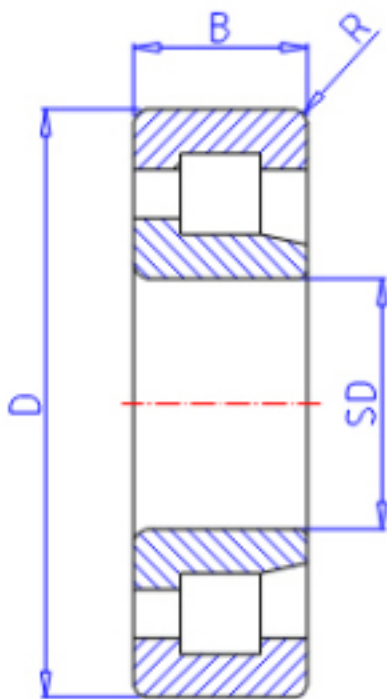

KOYO NJ2306参数

主要尺寸	SD	30	mm	内径
	D	72	mm	外径
	B	27	mm	宽度
	R	1.1	mm	(最小)
型号	ORDER	NJ2306		型号
基本额定载荷	C	51400	N	动载荷
	C0	50800	N	静载荷
极限转速	NG	7700	1/min	脂润滑
	NO	12000	1/min	油润滑

KOYO NJ2306图片

参考资料:<http://www.sozhou.com/p/0ad76e18.html>