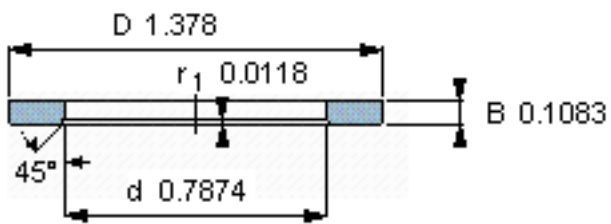

SKF LS 2035参数

尺寸	d	20	mm	-
	D	35	mm	-
	B	2.75	mm	-
	d <sub>1</sub>	-	mm	-
	D <sub>1</sub>	-	mm	-
	r <sub>1</sub> 、r <sub>1.2</sub>	0.3	mm	-
重量	重量	14	g	-
型号	型号	LS 2035	-	-

SKF LS 2035图片

滚道圈

滚道圈

参考资料:<http://www.sozhou.com/p/0af42b2c.html>