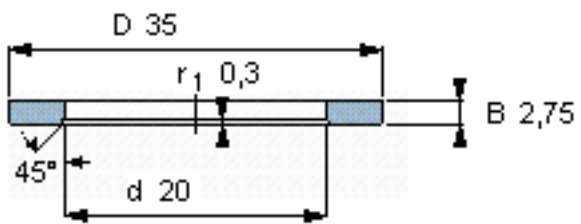

SKF LS 2035参数

尺寸	d	20	mm	-
	D	35	mm	-
	B	2.75	mm	-
	d <sub>1</sub>	-	mm	-
	D <sub>1</sub>	-	mm	-
	r <sub>1</sub> 、r <sub>1.2</sub>	0.3	mm	-
重量	重量	14	g	-
型号	型号	LS 2035	-	-

SKF LS 2035图片

滚道圈

滚道圈

参考资料:<http://www.sozhou.com/p/0af42b2c.html>