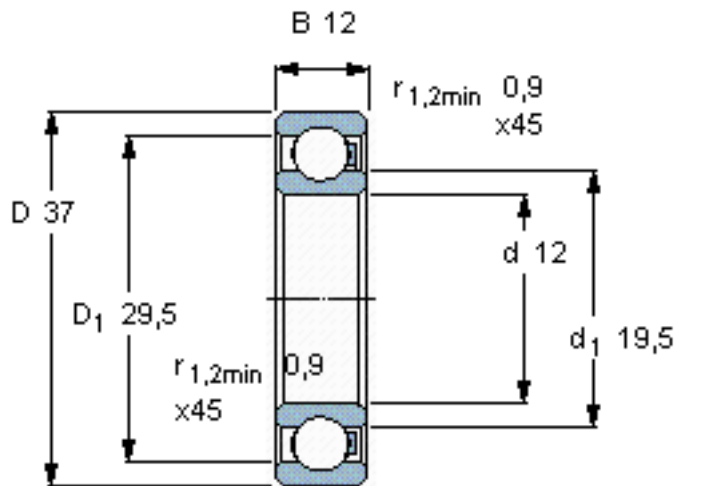

SKF 6301/HR22Q2参数

主要尺寸	d	12	mm	-
	D	37	mm	-
	B	12	mm	-
承载能力	动态 ¹	215	N	-
	静止 ²	170	N	-
额定转速	最大 ³	1140	r/min	-
重量	重量	19	g	-
型号	型号	6301/HR22Q2	-	-

SKF 6301/HR22Q2图片

参考资料:<http://www.sozhou.com/p/0af4fca9.html>