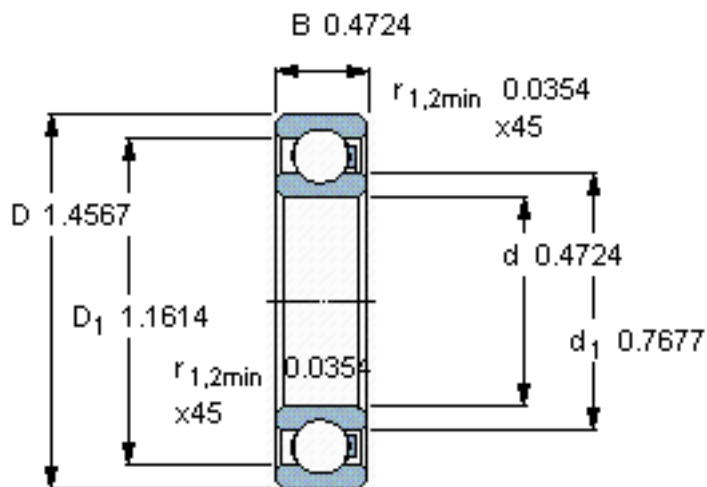

SKF 6301/HR22Q2参数

主要尺寸	d	12	mm	-
	D	37	mm	-
	B	12	mm	-
承载能力	动态 ¹	215	N	-
	静止 ²	170	N	-
额定转速	最大 ³	1140	r/min	-
重量	重量	19	g	-
型号	型号	6301/HR22Q2	-	-

SKF 6301/HR22Q2图片

参考资料:<http://www.sozhou.com/p/0af4fca9.html>