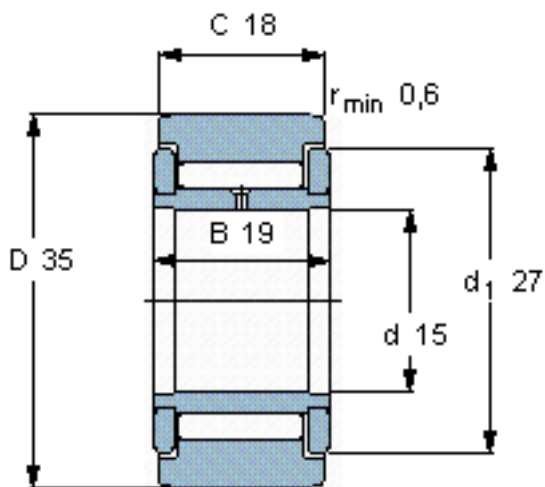

SKF NATV 15参数

主要尺寸	D	35	mm	-
	d	15	mm	-
	C	18	mm	-
基本额定载荷	C	12300	N	动载荷
	C_0	23200	N	静载荷
疲劳载荷极限	P_u	2700	N	-
最大径向载荷	F_r	14600	N	-
	F_{0r}	20800	N	-
极限转速	极限转速	2600	r/min	-
重量	重量	110	g	-
型号	型号	NATV 15	-	-

SKF NATV 15图片