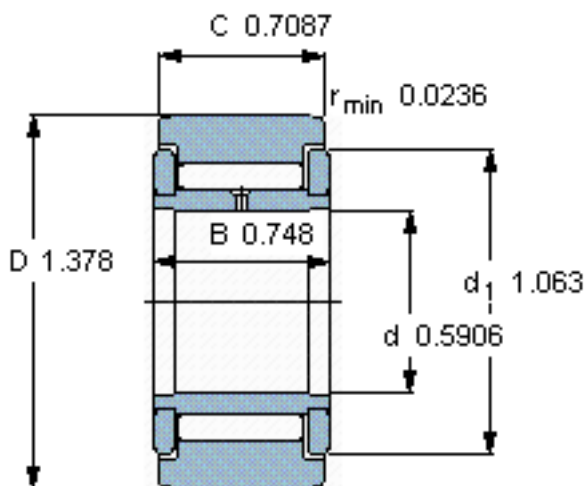

SKF NATV 15参数

主要尺寸	D	35	mm	-
	d	15	mm	-
	C	18	mm	-
基本额定载荷	C	12300	N	动载荷
	C_0	23200	N	静载荷
疲劳载荷极限	P_u	2700	N	-
最大径向载荷	F_r	14600	N	-
	F_{0r}	20800	N	-
极限转速	极限转速	2600	r/min	-
重量	重量	110	g	-
型号	型号	NATV 15	-	-

SKF NATV 15图片